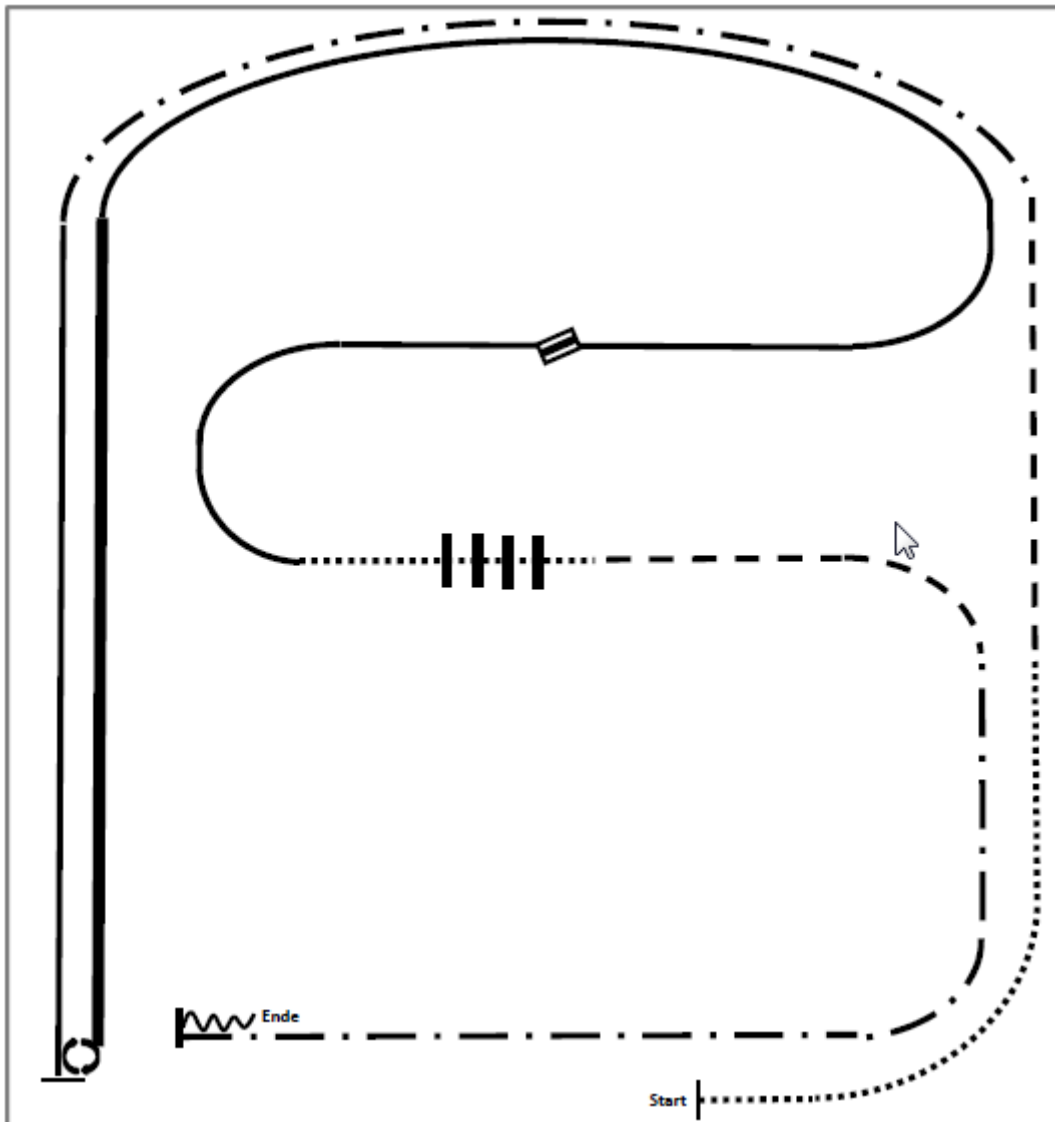

Pattern RR #15: LK 1/2 A/B sen.
Arenagröße: mind. 20x40m

1. Lope right lead
2. Change leads
3. Lope left lead
4. Ext. Lope left lead
5. Ext. Trot
6. Trot
7. Walk
8. Gate right hand push
9. Sidepass left
10. Turn left 270°
11. Trot
12. Walk
13. Stop, Back

Pattern RR #16: LK 1/2 A/B sen.
Arenagröße: mind. 20x40m

1. Walk
2. Trot
3. Ext. Trot
4. Stop, Turn left 360°
5. Lope left lead
6. Change leads
7. Lope right lead
8. Ext. Lope right lead, Lope right lead
9. Trot
10. Walk
11. Walk over
12. Sidepass left, Turn left 180°
13. Gate right hand push

Pattern RR #17: LK 1/2 A/B sen.
Arenagröße: mind. 20x40m

1. Walk over
2. Trot
3. Ext.Trot, Trot
4. Lope right lead
5. Ext. Lope right lead
6. Change leads
7. Lope left lead
8. Trot
9. Walk
10. Stop, Turn 360° each direction (either way first)
11. Back

Pattern RR #18: LK 1/2 A/B sen.
Arenagröße: mind. 20x40m

1. Walk
2. Trot
3. Ext. Trot
4. Lope left lead
5. Stop, turn right 540°
6. Ext. Lope right lead
7. Lope right lead
8. Change leads. Lope left lead
9. Walk
10. Walk over
11. Trot
12. Ext. Trot
13. Stop, Back