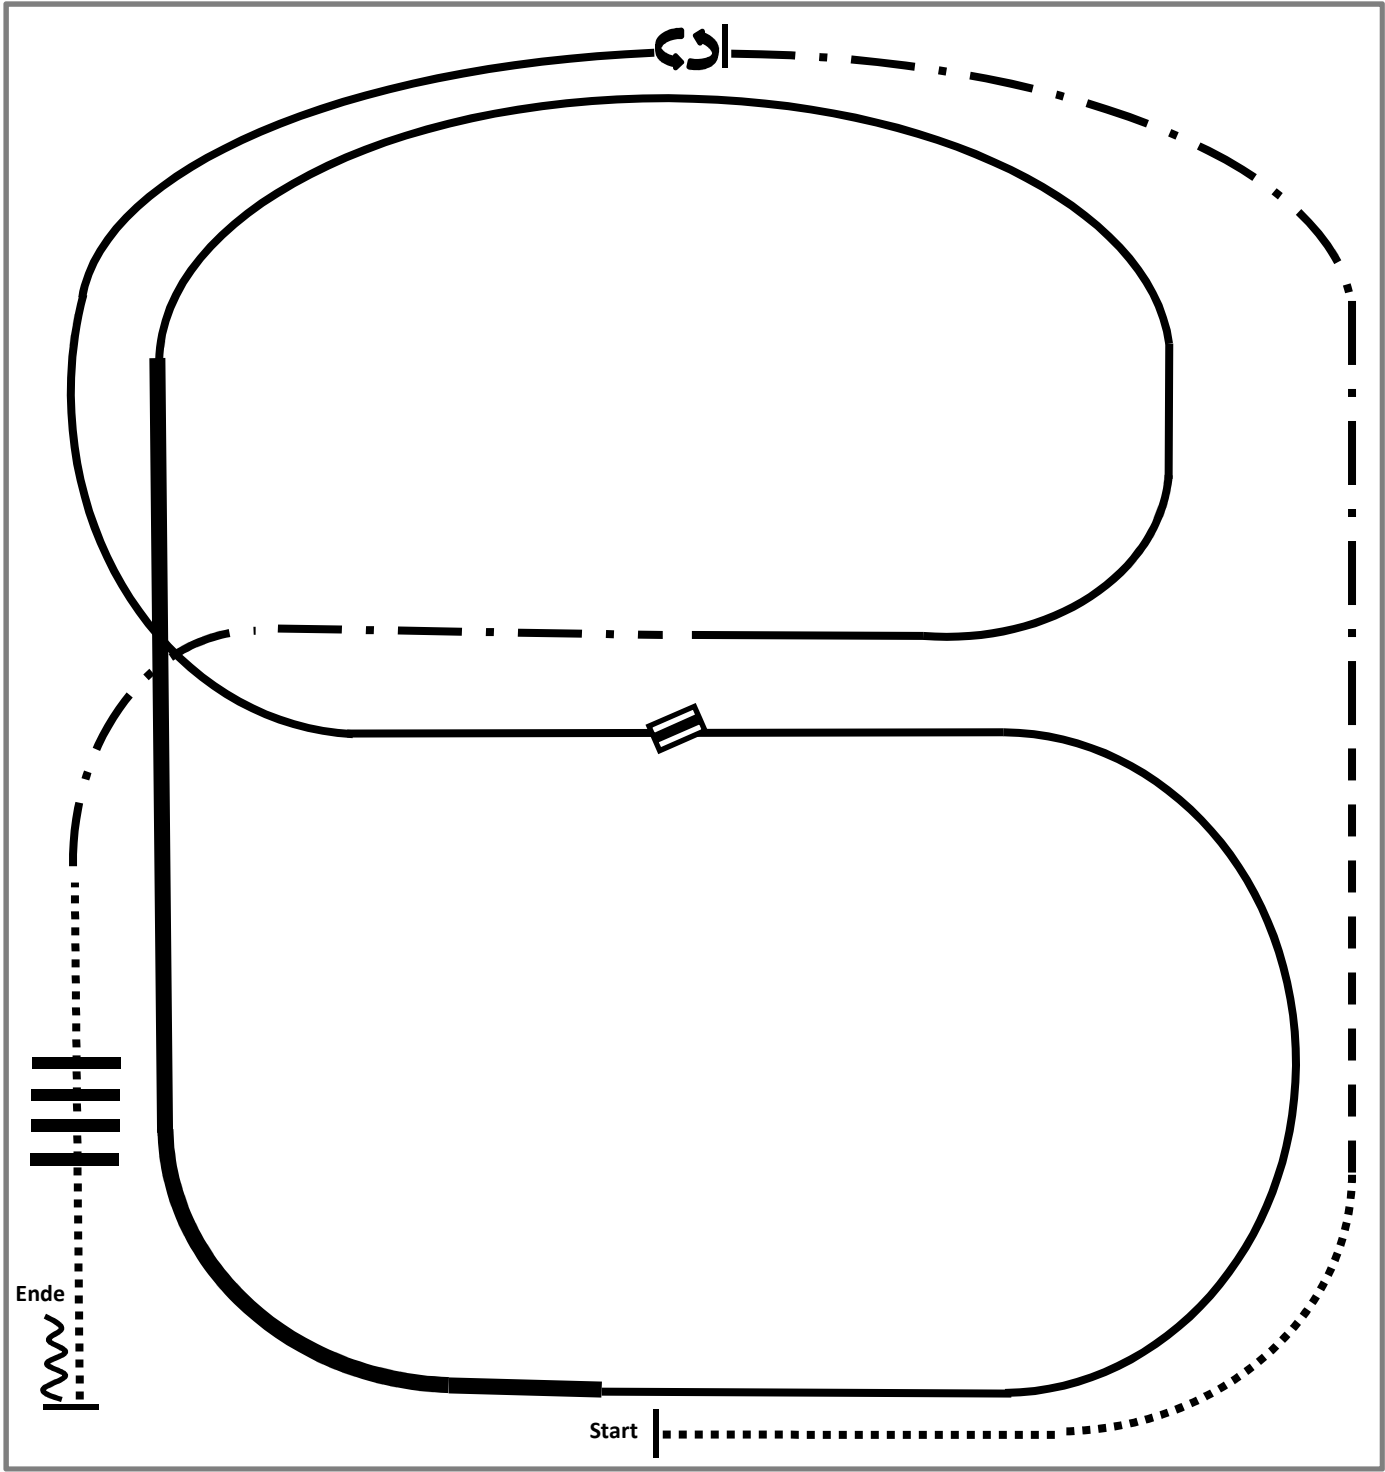

2015 Ranch Riding Pattern 1 (Arenagröße mind. 20x40): Q LK 1/2 A/B

- 1.Walk
- 2.Trot
- 3.Ext. Trot, Stop
- 4.Turn left 360°
- 5.Lope left lead
- 6.Change leads
- 7.Lope right lead

- 8.Ext. Lope right lead
- 9.Lope right lead
- 10.Ext. Trot
- 11.Walk over
- 12.Stop, Back

	Back
	Lope
	Ext. Lope
	Trot
	Ext. Trot
	Walk
	Lead change flying/simple

2015 Ranch Riding Pattern 2 (Arenagröße mind. 20x40): Q LK 1/2 A/B

- 1.Walk
- 2.Trot
- 3.Ext. Trot
- 4.Lope left lead
- 5.Stop, turn right 540°
- 6.Ext. Lope right lead
- 7.Lope right lead

- 8.Change leads. Lope left lead
- 9.Walk
- 10.Walk over
- 11.Trot
- 12.Ext. Trot
- 13.Stop, Back

	Back
	Lope
	Ext. Lope
	Trot
	Ext. Trot
	Walk
	Lead change flying/simple

**2015 Ranch Riding Pattern 5 (Arenagröße mind. 25x50):
Q LK 1/2 A/B, M LK 1/2 A/B, LK 1/2 A/B**

	Back
	Lope
	Ext. Lope
	Trot
	Ext. Trot
	Walk
	Lead change flying/simple

2015 Ranch Riding Pattern 7 (Arenagröße mind. 30x60): Q LK 1/2 A/B, M LK 1/2 A/B

- 1.Walk
- 2.Trot
- 3.Ext.Trot
- 4.Stop, Turn 360° each direction (either way first)
- 5.Lope left lead
- 6.Ext. Lope left lead