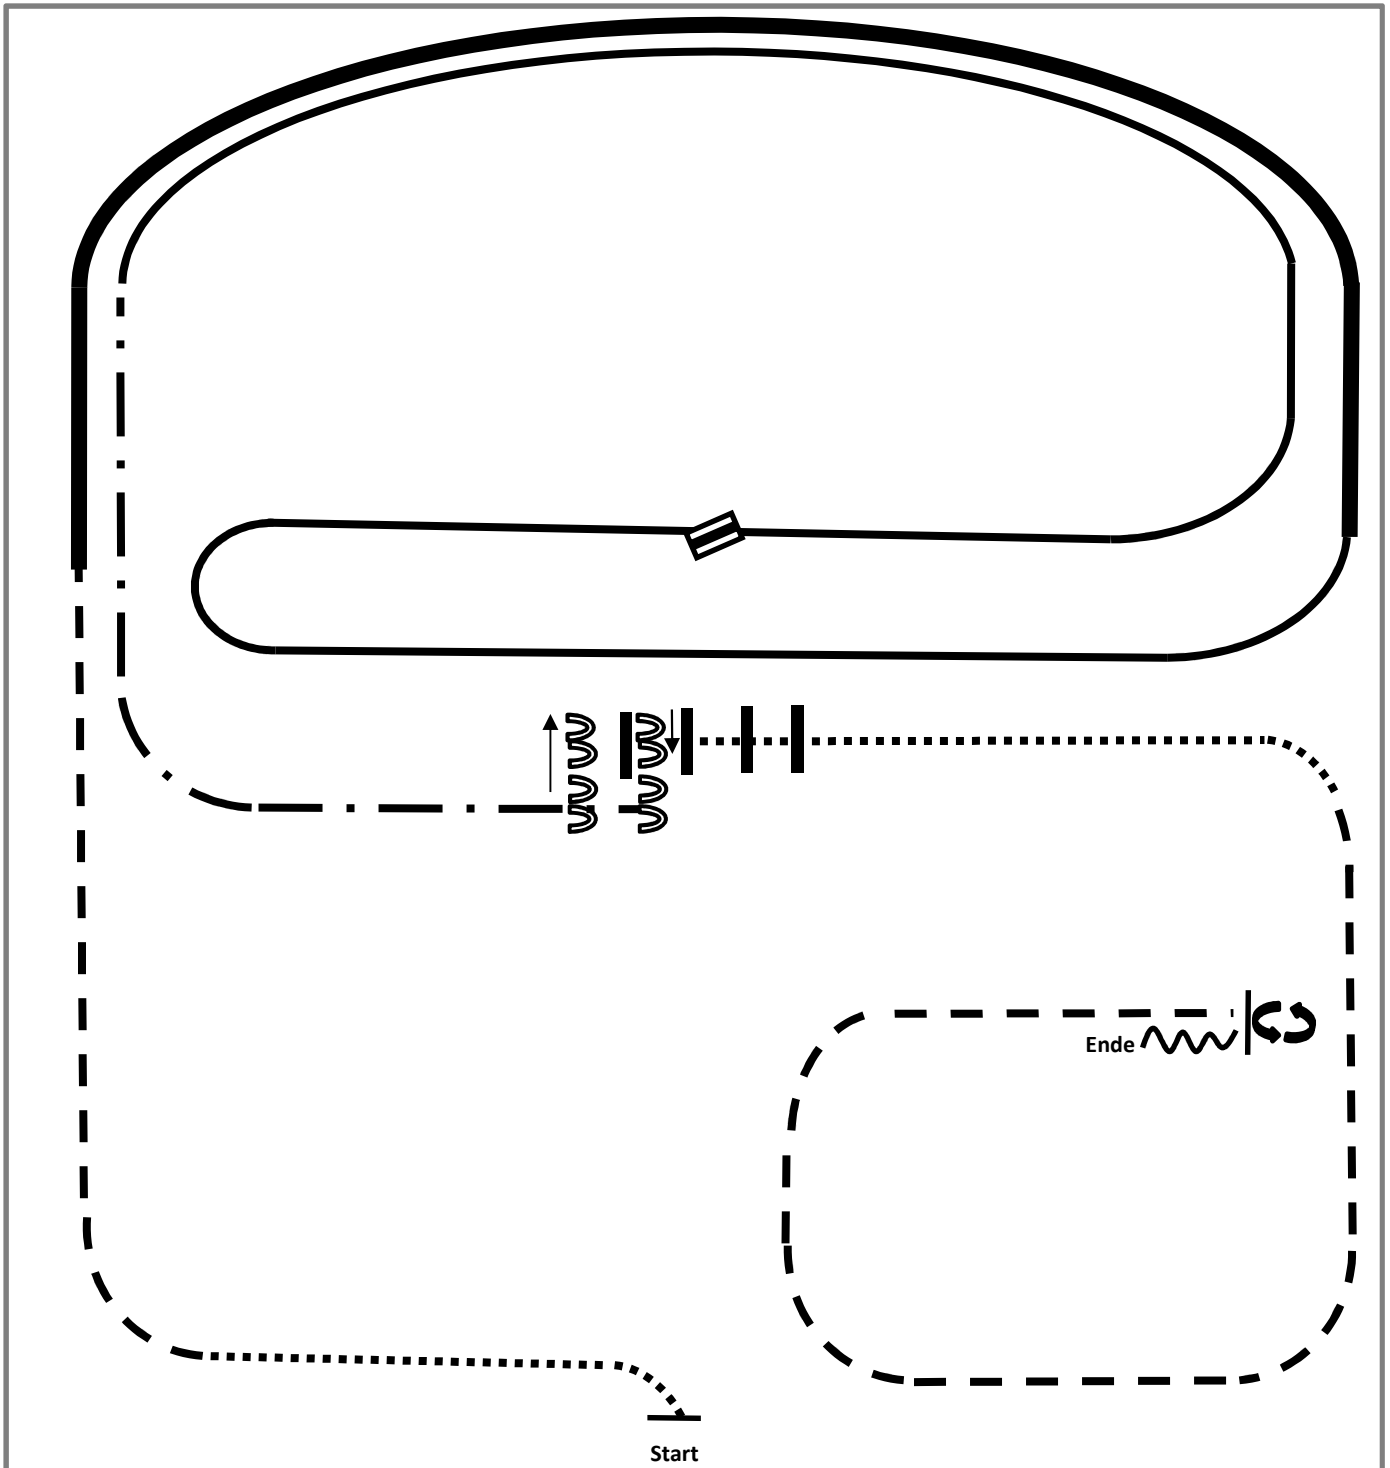

2015 Ranch Riding Pattern 1 (Arenagröße mind. 20x40): Q LK 1/2 A/B

- 1.Walk
- 2.Trot
- 3.Ext. Trot, Stop
- 4.Turn left 360°
- 5.Lope left lead
- 6.Change leads
- 7.Lope right lead

- 8.Ext. Lope right lead
- 9.Lope right lead
- 10.Ext. Trot
- 11.Walk over
- 12.Stop, Back

	Back
	Lope
	Ext. Lope
	Trot
	Ext. Trot
	Walk
	Lead change flying/simple

2015 Ranch Riding Pattern 2 (Arenagröße mind. 20x40): Q LK 1/2 A/B

- 1.Walk
- 2.Trot
- 3.Ext. Trot
- 4.Lope left lead
- 5.Stop, turn right 540°
- 6.Ext. Lope right lead
- 7.Lope right lead

- 8.Change leads. Lope left lead
- 9.Walk
- 10.Walk over
- 11.Trot
- 12.Ext. Trot
- 13.Stop, Back

	Back
	Lope
	Ext. Lope
	Trot
	Ext. Trot
	Walk
	Lead change flying/simple

**2015 Ranch Riding Pattern 5 (Arenagröße mind. 25x50):
Q LK 1/2 A/B, M LK 1/2 A/B, LK 1/2 A/B**

	Back
	Lope
	Ext. Lope
	Trot
	Ext. Trot
	Walk
	Lead change flying/simple

2015 Ranch Riding Pattern 7 (Arenagröße mind. 30x60): Q LK 1/2 A/B, M LK 1/2 A/B

- 1.Walk
- 2.Trot
- 3.Ext.Trot
- 4.Stop, Turn 360° each direction (either way first)
- 5.Lope left lead
- 6.Ext. Lope left lead