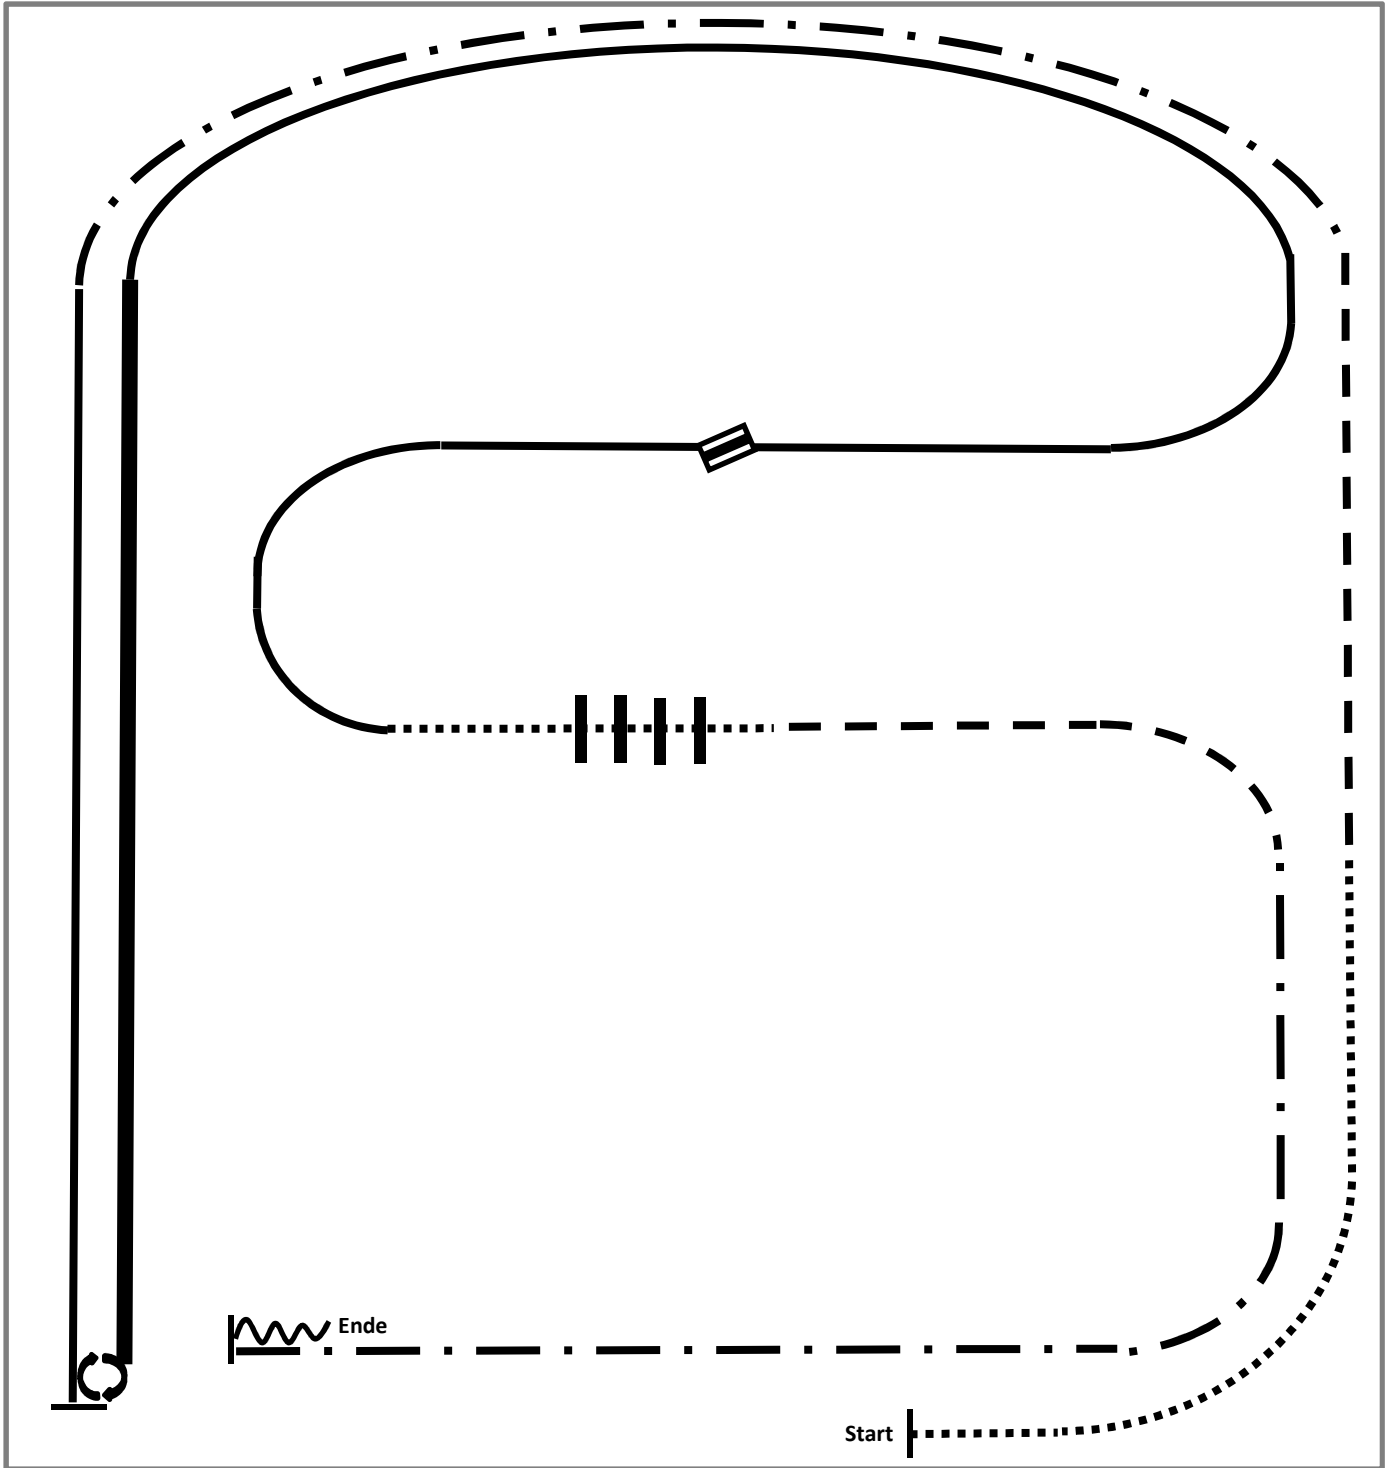

2015 Ranch Riding Pattern 1 (Arenagröße mind. 20x40): Q LK 1/2 A/B

- 1.Walk
- 2.Trot
- 3.Ext. Trot, Stop
- 4.Turn left 360°
- 5.Lope left lead
- 6.Change leads
- 7.Lope right lead

- 8.Ext. Lope right lead
- 9.Lope right lead
- 10.Ext. Trot
- 11.Walk over
- 12.Stop, Back

	Back
	Lope
	Ext. Lope
	Trot
	Ext. Trot
	Walk
	Lead change flying/simple

2015 Ranch Riding Pattern 2 (Arenagröße mind. 20x40): Q LK 1/2 A/B

- 1.Walk
- 2.Trot
- 3.Ext. Trot
- 4.Lope left lead
- 5.Stop, turn right 540°
- 6.Ext. Lope right lead
- 7.Lope right lead

- 8.Change leads. Lope left lead
- 9.Walk
- 10.Walk over
- 11.Trot
- 12.Ext. Trot
- 13.Stop, Back

	Back
	Lope
	Ext. Lope
	Trot
	Ext. Trot
	Walk
	Lead change flying/simple

**2015 Ranch Riding Pattern 5 (Arenagröße mind. 25x50):
Q LK 1/2 A/B, M LK 1/2 A/B, LK 1/2 A/B**

	Back
	Lope
	Ext. Lope
	Trot
	Ext. Trot
	Walk
	Lead change flying/simple

2015 Ranch Riding Pattern 7 (Arenagröße mind. 30x60): Q LK 1/2 A/B, M LK 1/2 A/B

- 1.Walk
- 2.Trot
- 3.Ext.Trot
- 4.Stop, Turn 360° each direction (either way first)
- 5.Lope left lead
- 6.Ext. Lope left lead