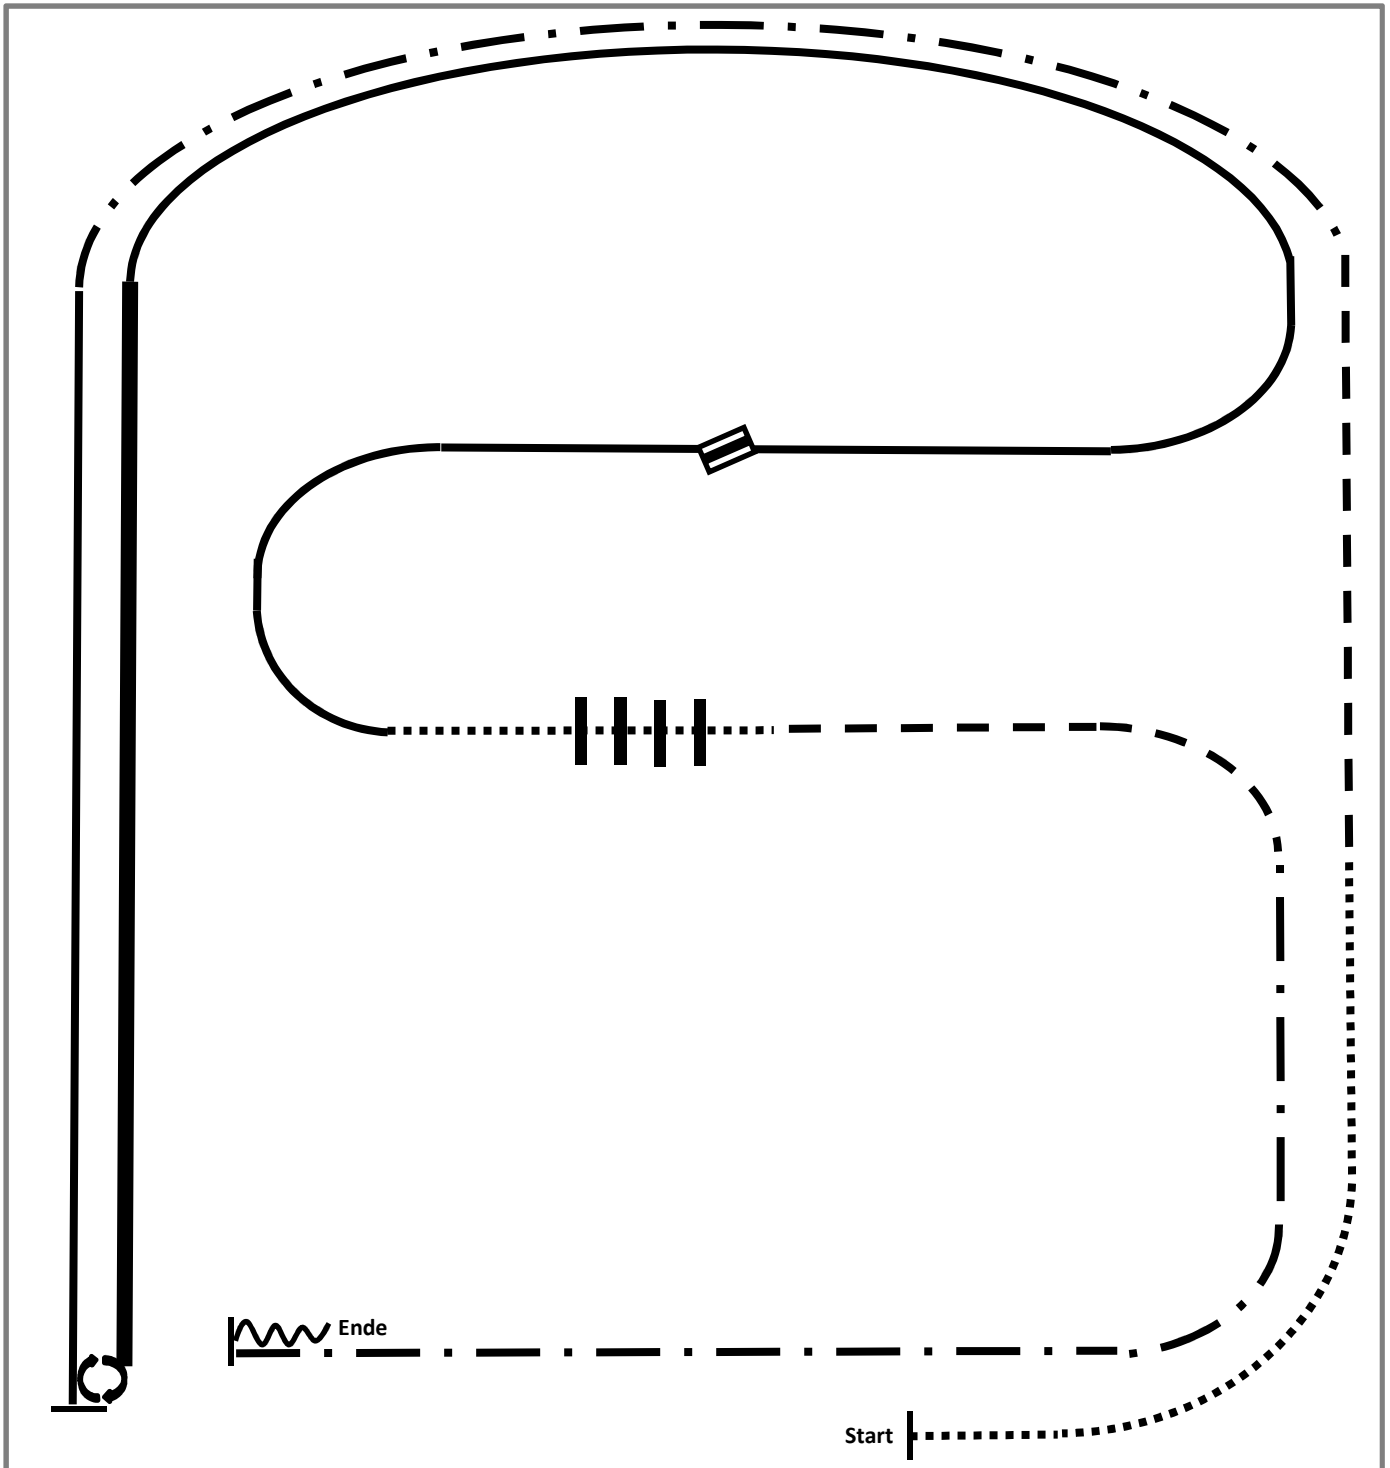

2015 Ranch Riding Pattern 1 (Arenagröße mind. 20x40): Q LK 1/2 A/B

- 1.Walk
- 2.Trot
- 3.Ext. Trot, Stop
- 4.Turn left 360°
- 5.Lope left lead
- 6.Change leads
- 7.Lope right lead

- 8.Ext. Lope right lead
- 9.Lope right lead
- 10.Ext. Trot
- 11.Walk over
- 12.Stop, Back

	Back
	Lope
	Ext. Lope
	Trot
	Ext. Trot
	Walk
	Lead change flying/simple

2015 Ranch Riding Pattern 2 (Arenagröße mind. 20x40): Q LK 1/2 A/B

- 1.Walk
- 2.Trot
- 3.Ext. Trot
- 4.Lope left lead
- 5.Stop, turn right 540°
- 6.Ext. Lope right lead
- 7.Lope right lead

- 8.Change leads. Lope left lead
- 9.Walk
- 10.Walk over
- 11.Trot
- 12.Ext. Trot
- 13.Stop, Back

	Back
	Lope
	Ext. Lope
	Trot
	Ext. Trot
	Walk
	Lead change flying/simple

**2015 Ranch Riding Pattern 5 (Arenagröße mind. 25x50):
Q LK 1/2 A/B, M LK 1/2 A/B, LK 1/2 A/B**

	Back
	Lope
	Ext. Lope
	Trot
	Ext. Trot
	Walk
	Lead change flying/simple

2015 Ranch Riding Pattern 7 (Arenagröße mind. 30x60): Q LK 1/2 A/B, M LK 1/2 A/B

- 1.Walk
- 2.Trot
- 3.Ext.Trot
- 4.Stop, Turn 360° each direction (either way first)
- 5.Lope left lead
- 6.Ext. Lope left lead