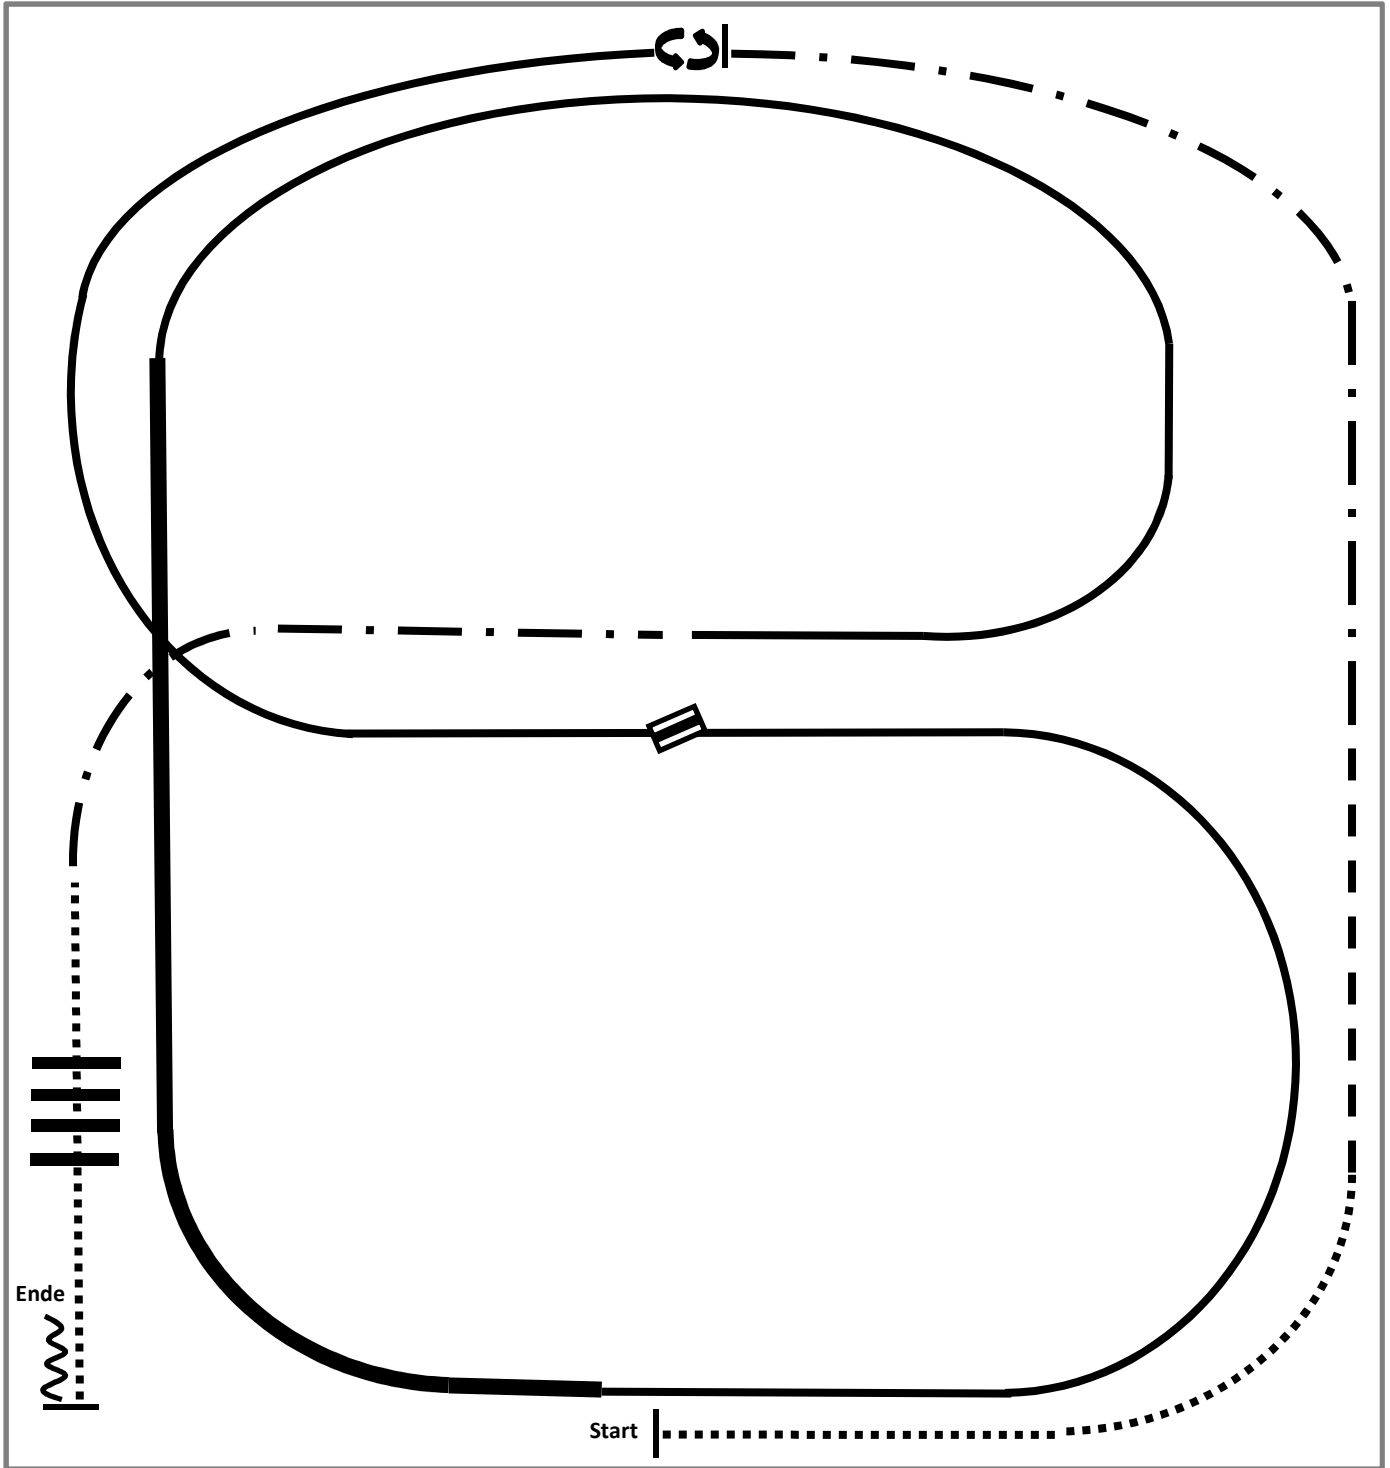

2015 Ranch Riding Pattern 1 (Arenagröße mind. 20x40): Q LK 1/2 A/B

- 1.Walk
- 2.Trot
- 3.Ext. Trot, Stop
- 4.Turn left 360°
- 5.Lope left lead
- 6.Change leads
- 7.Lope right lead

- 8.Ext. Lope right lead
- 9.Lope right lead
- 10.Ext. Trot
- 11.Walk over
- 12.Stop, Back

	Back
	Lope
	Ext. Lope
	Trot
	Ext. Trot
	Walk
	Lead change flying/simple

2015 Ranch Riding Pattern 2 (Arenagröße mind. 20x40): Q LK 1/2 A/B

- 1.Walk
- 2.Trot
- 3.Ext. Trot
- 4.Lope left lead
- 5.Stop, turn right 540°
- 6.Ext. Lope right lead
- 7.Lope right lead

- 8.Change leads. Lope left lead
- 9.Walk
- 10.Walk over
- 11.Trot
- 12.Ext. Trot
- 13.Stop, Back

	Back
	Lope
	Ext. Lope
	Trot
	Ext. Trot
	Walk
	Lead change flying/simple

**2015 Ranch Riding Pattern 5 (Arenagröße mind. 25x50):
Q LK 1/2 A/B, M LK 1/2 A/B, LK 1/2 A/B**

	Back
	Lope
	Ext. Lope
	Trot
	Ext. Trot
	Walk
	Lead change flying/simple

2015 Ranch Riding Pattern 7 (Arenagröße mind. 30x60): Q LK 1/2 A/B, M LK 1/2 A/B

- 1.Walk
- 2.Trot
- 3.Ext.Trot
- 4.Stop, Turn 360° each direction (either way first)
- 5.Lope left lead
- 6.Ext. Lope left lead