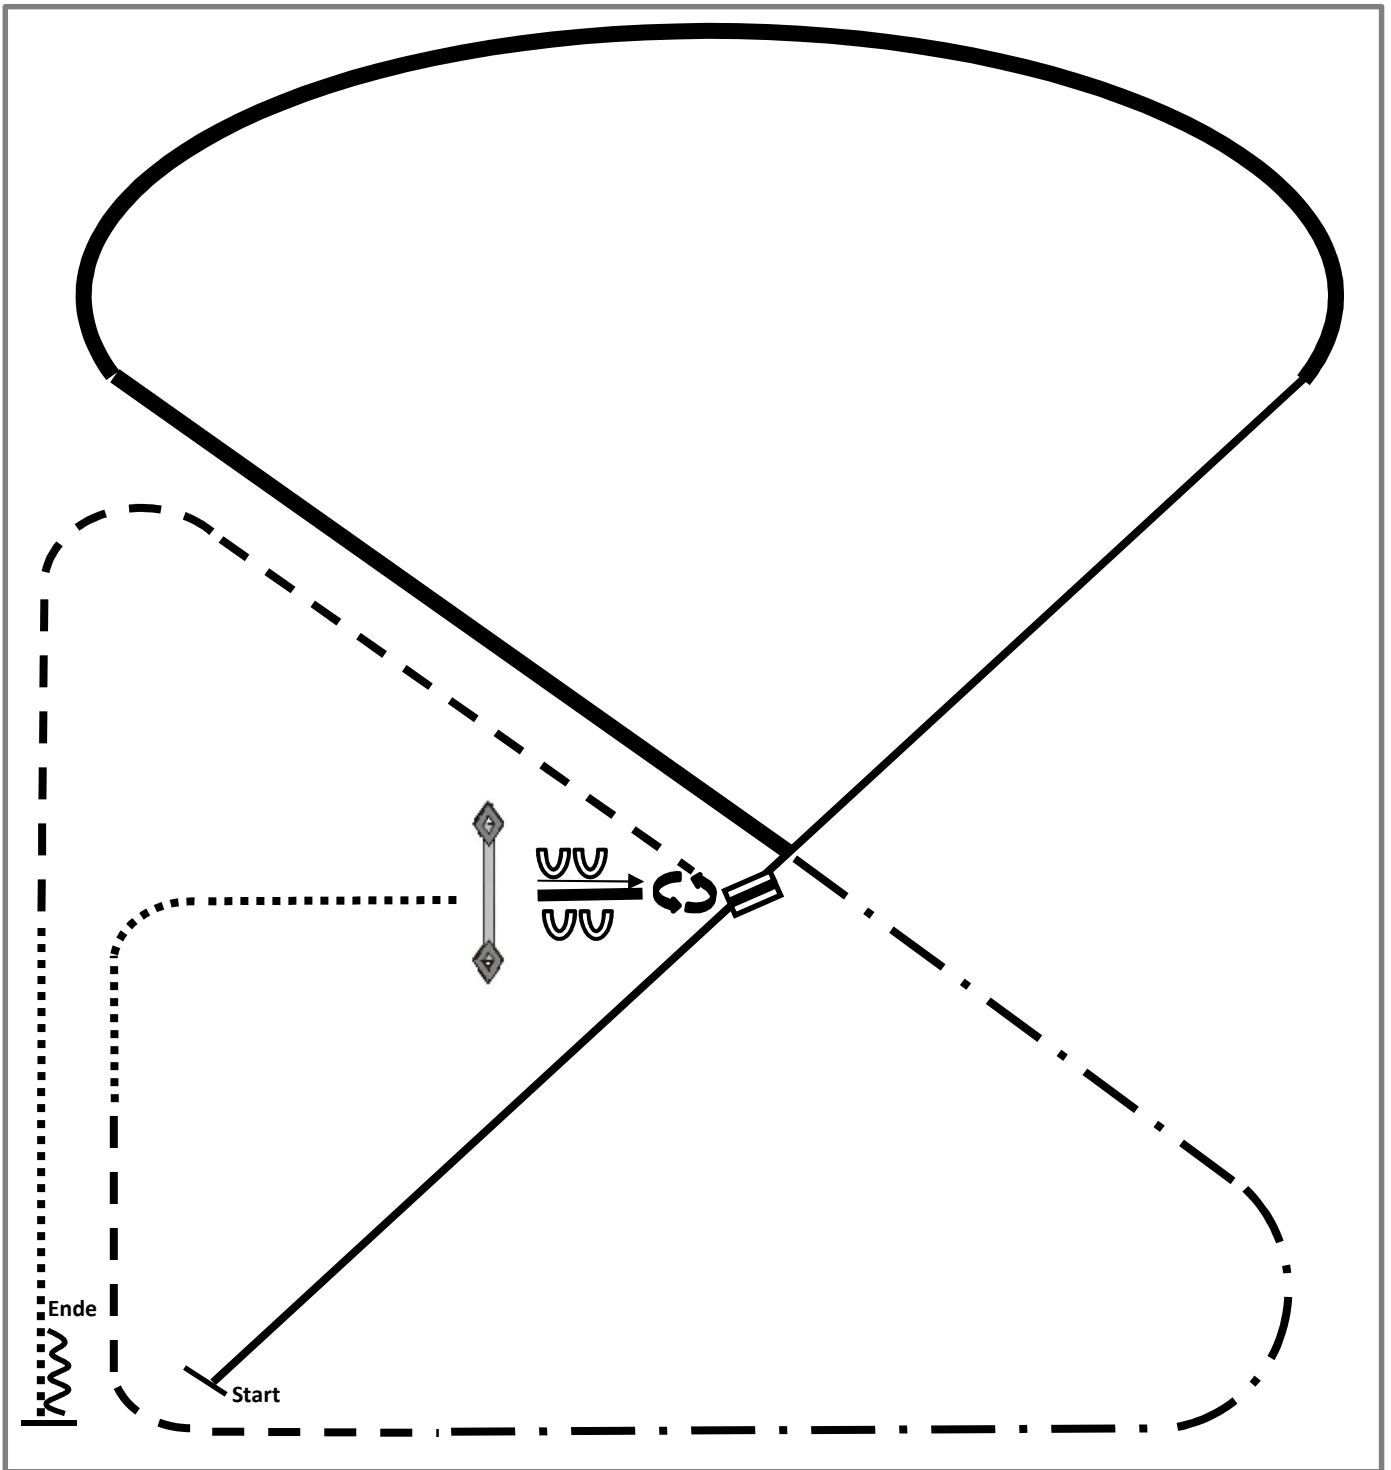

2015 Ranch Riding Pattern 1 (Arenagröße mind. 20x40): Q LK 1/2 A/B

- 1.Walk
- 2.Trot
- 3.Ext. Trot, Stop
- 4.Turn left 360°
- 5.Lope left lead
- 6.Change leads
- 7.Lope right lead

- 8.Ext. Lope right lead
- 9.Lope right lead
- 10.Ext. Trot
- 11.Walk over
- 12.Stop, Back

	Back
	Lope
	Ext. Lope
	Trot
	Ext. Trot
	Walk
	Lead change flying/simple

2015 Ranch Riding Pattern 2 (Arenagröße mind. 20x40): Q LK 1/2 A/B

- 1.Walk
- 2.Trot
- 3.Ext. Trot
- 4.Lope left lead
- 5.Stop, turn right 540°
- 6.Ext. Lope right lead
- 7.Lope right lead

	Back
	Lope
	Ext. Lope
	Trot
	Ext. Trot
	Walk
	Lead change flying/simple

2015 Ranch Riding Pattern 7 (Arenagröße mind. 30x60): Q LK 1/2 A/B, M LK 1/2 A/B

- 1.Walk
- 2.Trot
- 3.Ext.Trot
- 4.Stop, Turn 360° each direction (either way first)
- 5.Lope left lead
- 6.Ext. Lope left lead

- 7.Lope left lead, Change leads
- 8.Lope right lead
- 9.Ext. Trot
- 10.Trot
- 11.Walk over
- 12.Stop, Back

	Back
	Lope
	Ext. Lope
	Trot
	Ext. Trot
	Walk
	Lead change flying/simple

2015 Ranch Riding Pattern 9 (Arenagröße mind. 20x40): Q LK 1/2 A/B, M LK 1/2 A/B