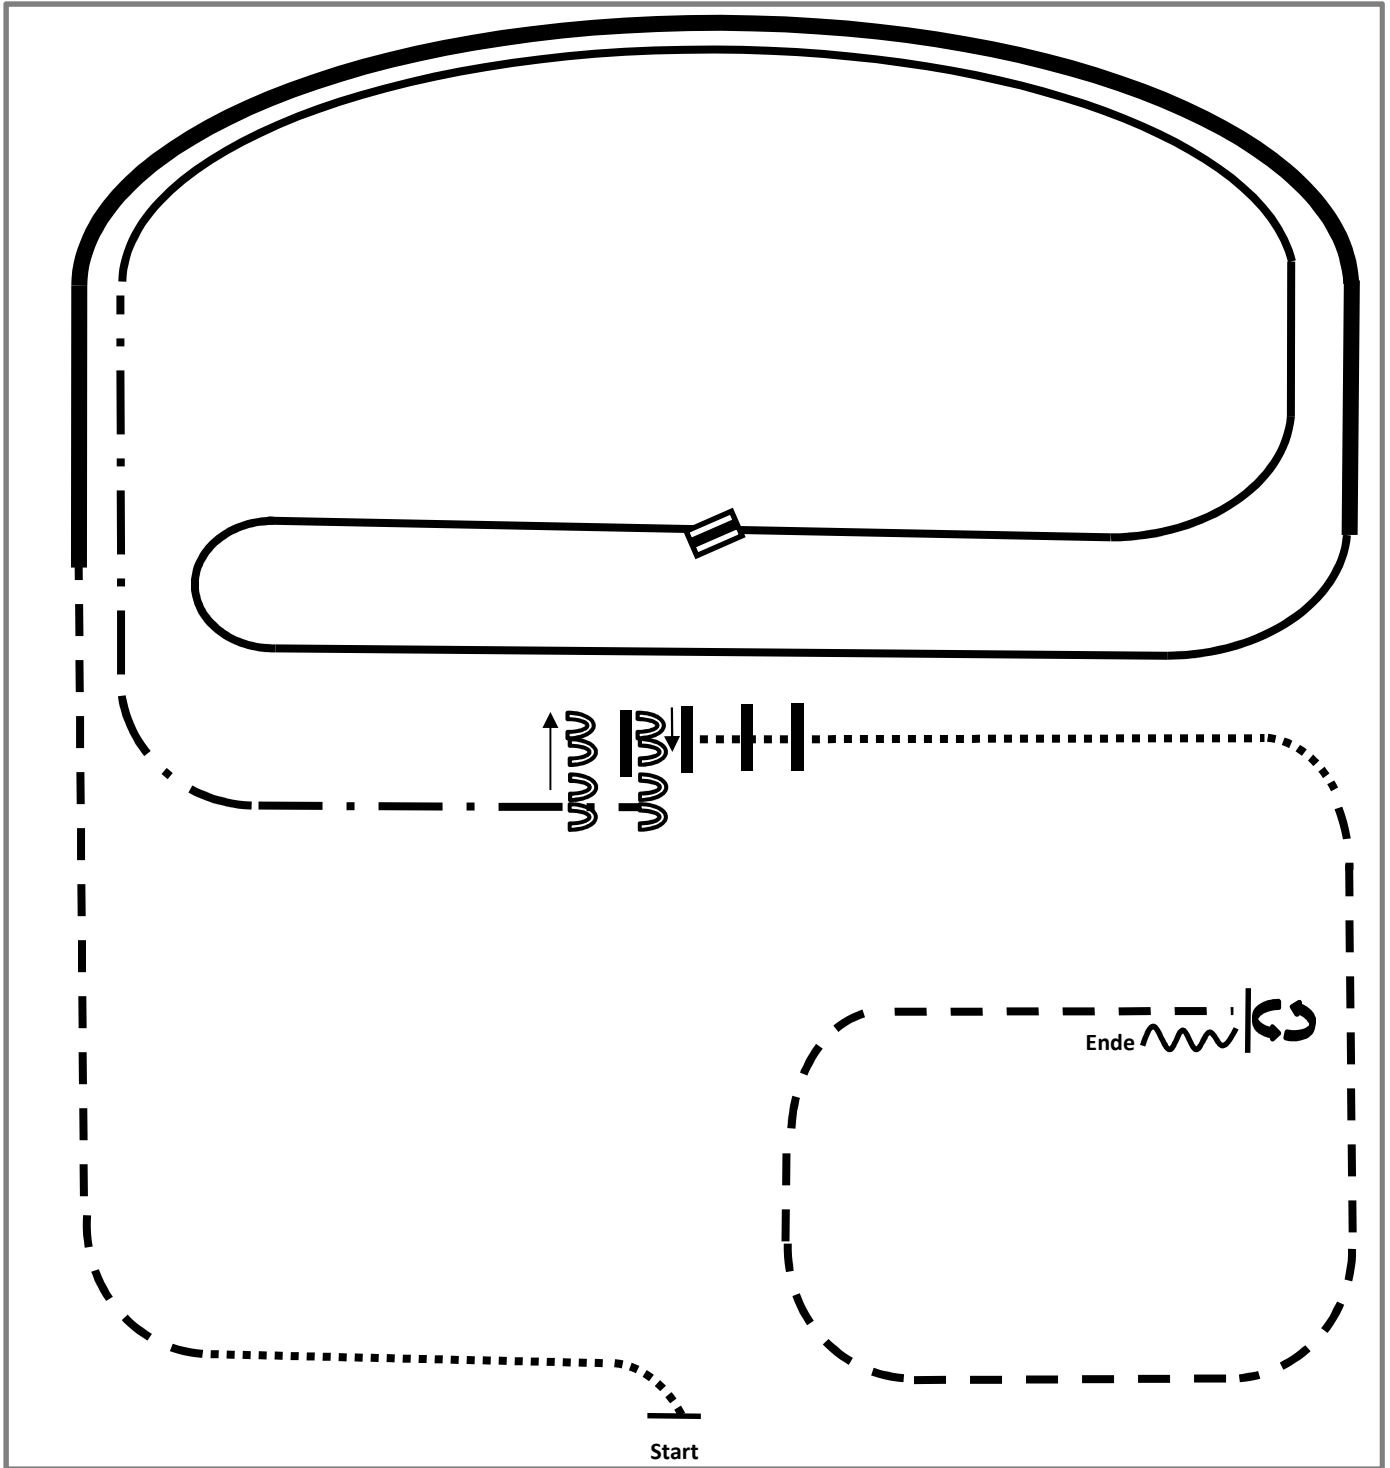

2015 Ranch Riding Pattern 1 (Arenagröße mind. 20x40): Q LK 1/2 A/B

- 1.Walk
- 2.Trot
- 3.Ext. Trot, Stop
- 4.Turn left 360°
- 5.Lope left lead
- 6.Change leads
- 7.Lope right lead

- 8.Ext. Lope right lead
- 9.Lope right lead
- 10.Ext. Trot
- 11.Walk over
- 12.Stop, Back

	Back
	Lope
	Ext. Lope
	Trot
	Ext. Trot
	Walk
	Lead change flying/simple

2015 Ranch Riding Pattern 2 (Arenagröße mind. 20x40): Q LK 1/2 A/B

- 1.Walk
- 2.Trot
- 3.Ext. Trot
- 4.Lope left lead
- 5.Stop, turn right 540°
- 6.Ext. Lope right lead
- 7.Lope right lead

- 8.Change leads. Lope left lead
- 9.Walk
- 10.Walk over
- 11.Trot
- 12.Ext. Trot
- 13.Stop, Back

	Back
	Lope
	Ext. Lope
	Trot
	Ext. Trot
	Walk
	Lead change flying/simple

**2015 Ranch Riding Pattern 5 (Arenagröße mind. 25x50):
Q LK 1/2 A/B, M LK 1/2 A/B, LK 1/2 A/B**