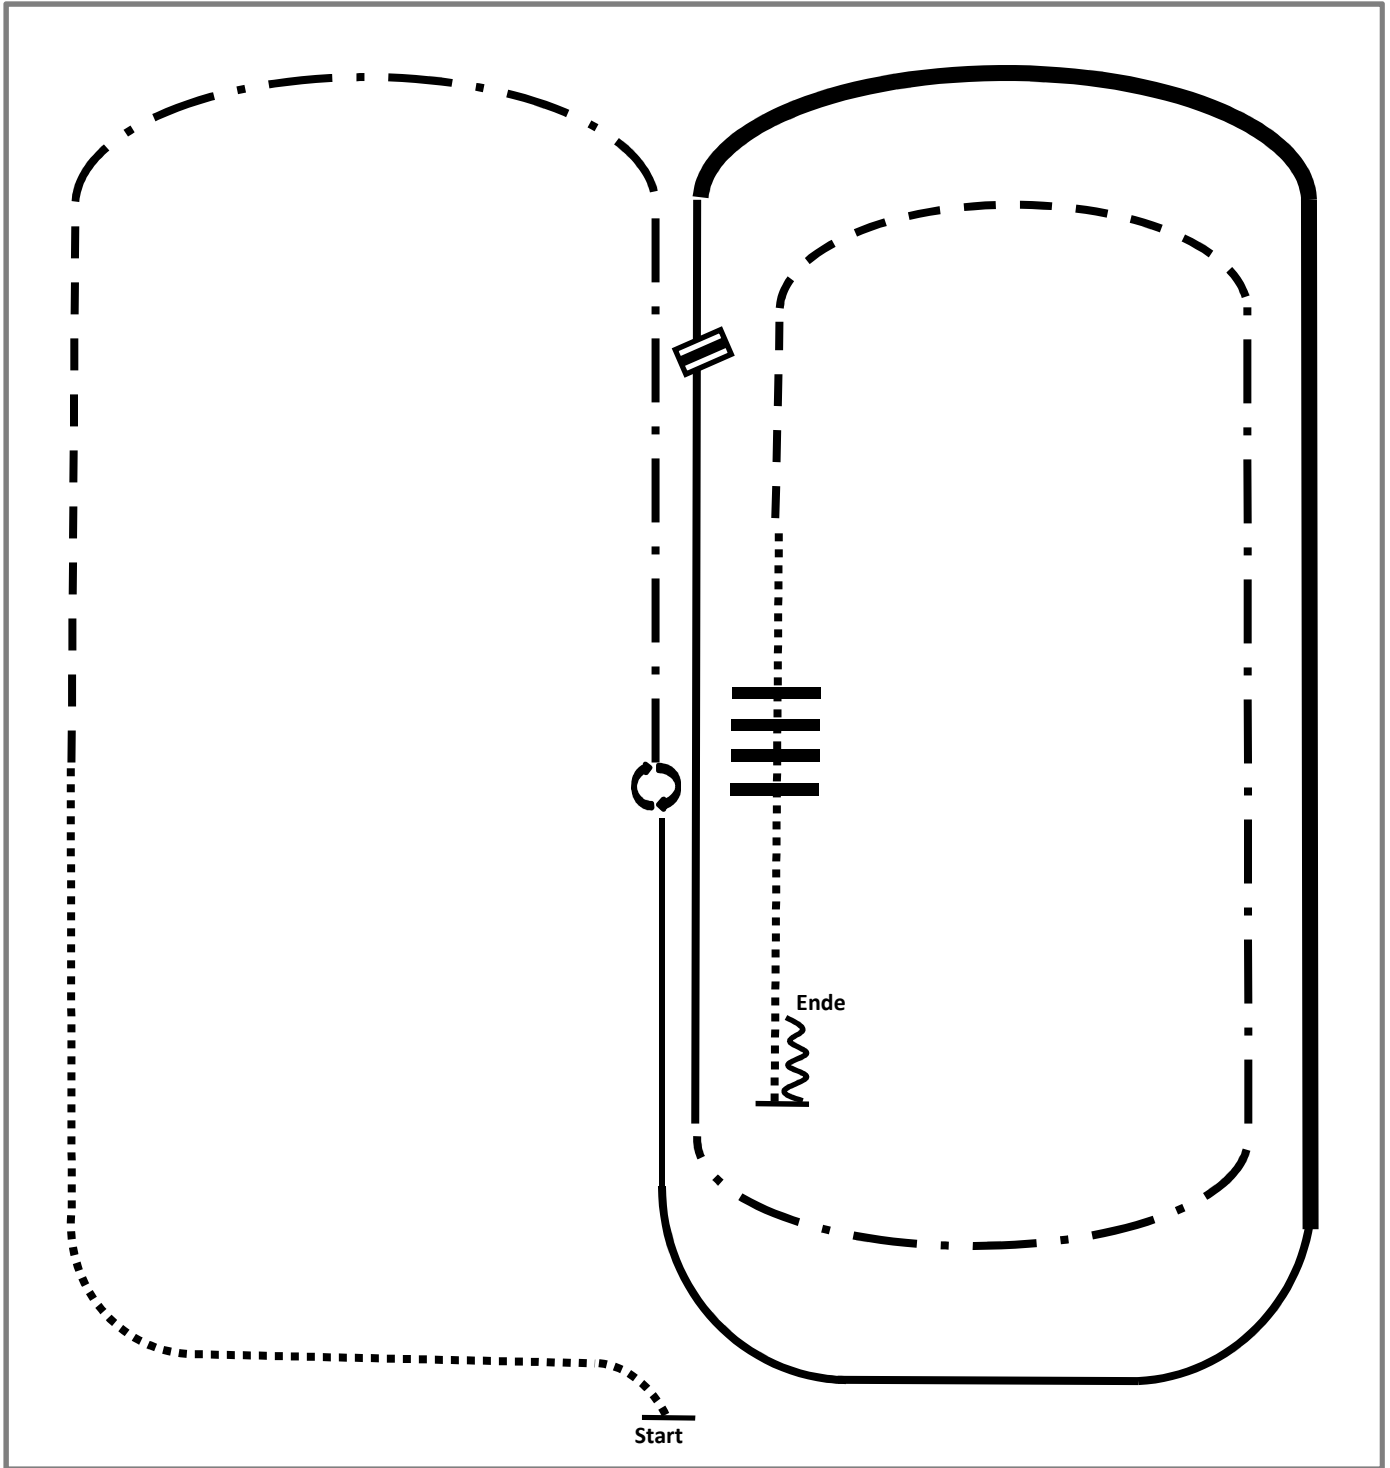

2015 Ranch Riding Pattern 1 (Arenagröße mind. 20x40): Q LK 1/2 A/B

- 1.Walk
- 2.Trot
- 3.Ext. Trot, Stop
- 4.Turn left 360°
- 5.Lope left lead
- 6.Change leads
- 7.Lope right lead

- 8.Ext. Lope right lead
- 9.Lope right lead
- 10.Ext. Trot
- 11.Walk over
- 12.Stop, Back

	Back
	Lope
	Ext. Lope
	Trot
	Ext. Trot
	Walk
	Lead change flying/simple

2015 Ranch Riding Pattern 2 (Arenagröße mind. 20x40): Q LK 1/2 A/B

- 1.Walk
- 2.Trot
- 3.Ext. Trot
- 4.Lope left lead
- 5.Stop, turn right 540°
- 6.Ext. Lope right lead
- 7.Lope right lead

- 8.Change leads. Lope left lead
- 9.Walk
- 10.Walk over
- 11.Trot
- 12.Ext. Trot
- 13.Stop, Back

	Back
	Lope
	Ext. Lope
	Trot
	Ext. Trot
	Walk
	Lead change flying/simple

**2015 Ranch Riding Pattern 5 (Arenagröße mind. 25x50):
Q LK 1/2 A/B, M LK 1/2 A/B, LK 1/2 A/B**

	Back
	Lope
	Ext. Lope
	Trot
	Ext. Trot
	Walk
	Lead change flying/simple

2015 Ranch Riding Pattern 7 (Arenagröße mind. 30x60): Q LK 1/2 A/B, M LK 1/2 A/B

- 1.Walk
- 2.Trot
- 3.Ext.Trot
- 4.Stop, Turn 360° each direction (either way first)
- 5.Lope left lead
- 6.Ext. Lope left lead