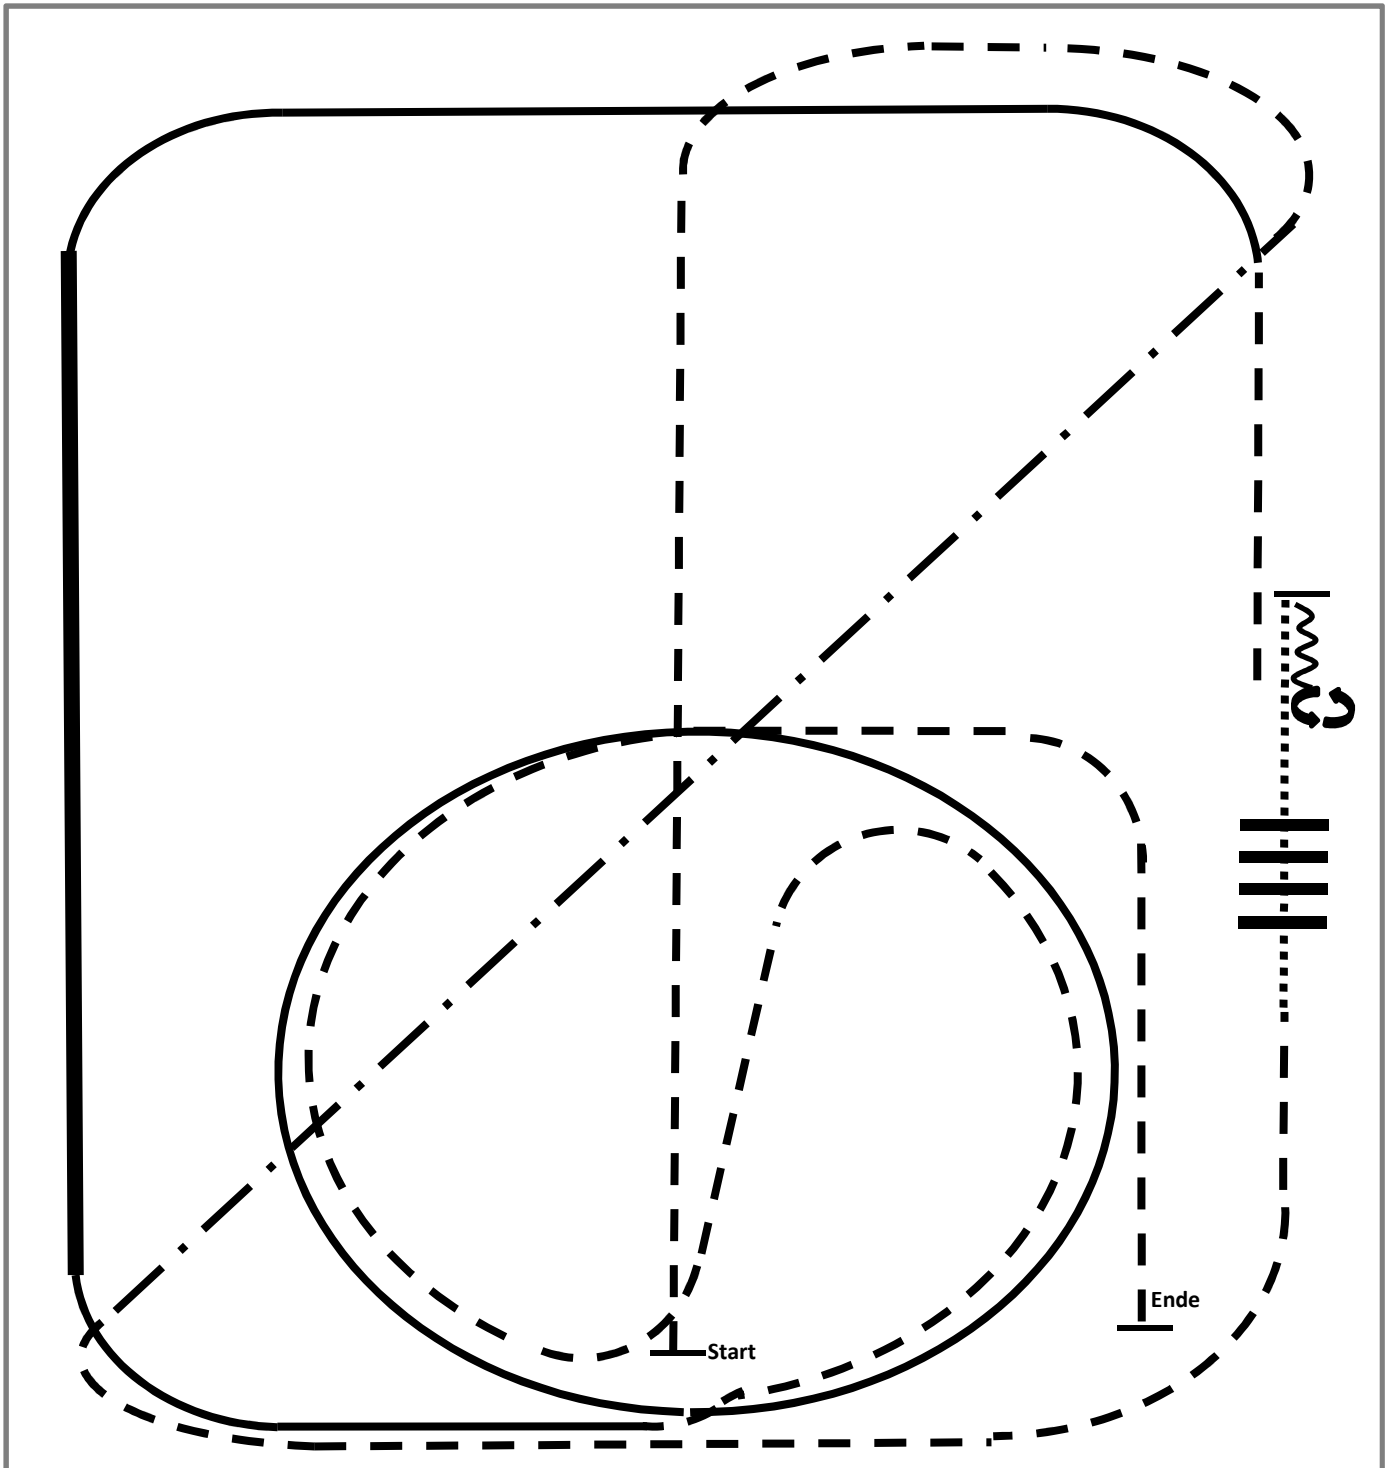

2015 Ranch Riding Pattern 15 (Arenagröße mind. 20x40): LK 4/5 A/B

1. Trot
2. Ext. Trot, Trot
3. Walk
4. Walk over
5. Stop, Back
6. Turn right 180°
7. Turn left 180°

8. Trot
9. Lope left lead
10. ext. Lope left lead, Lope left lead
11. Trot
12. Lope right lead
13. Trot, Stop

	Back
	Lope
	Ext. Lope
	Trot
	Ext. Trot
	Walk
	Lead change flying/simple