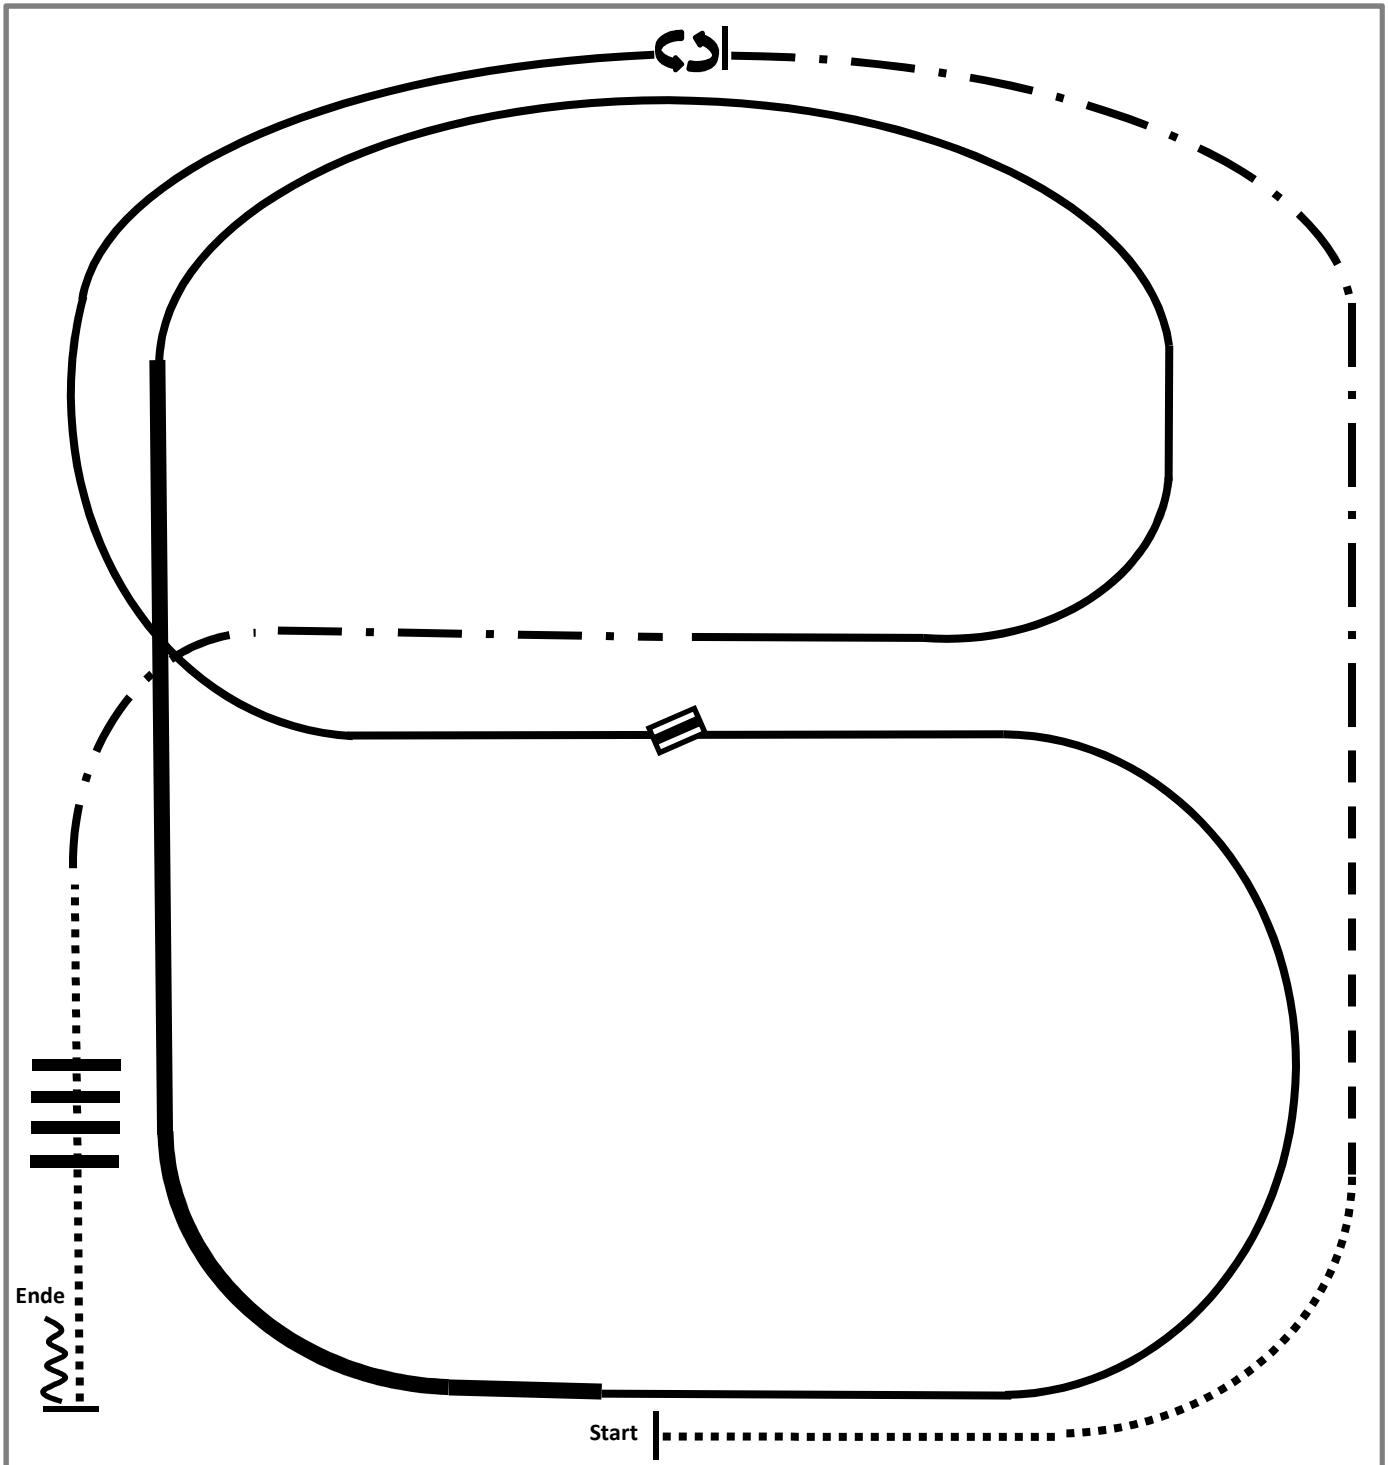

2015 Ranch Riding Pattern 1 (Arenagröße mind. 20x40): Q LK 1/2 A/B

- 1.Walk
- 2.Trot
- 3.Ext. Trot, Stop
- 4.Turn left 360°
- 5.Lope left lead
- 6.Change leads
- 7.Lope right lead

- 8.Ext. Lope right lead
- 9.Lope right lead
- 10.Ext. Trot
- 11.Walk over
- 12.Stop, Back

2015 Ranch Riding Pattern 2 (Arenagröße mind. 20x40): Q LK 1/2 A/B

1.Walk

2.Trot

3.Ext. Trot

4.Lope left lead

5.Stop, turn right 540°

6.Ext. Lope right lead

7.Lope right lead