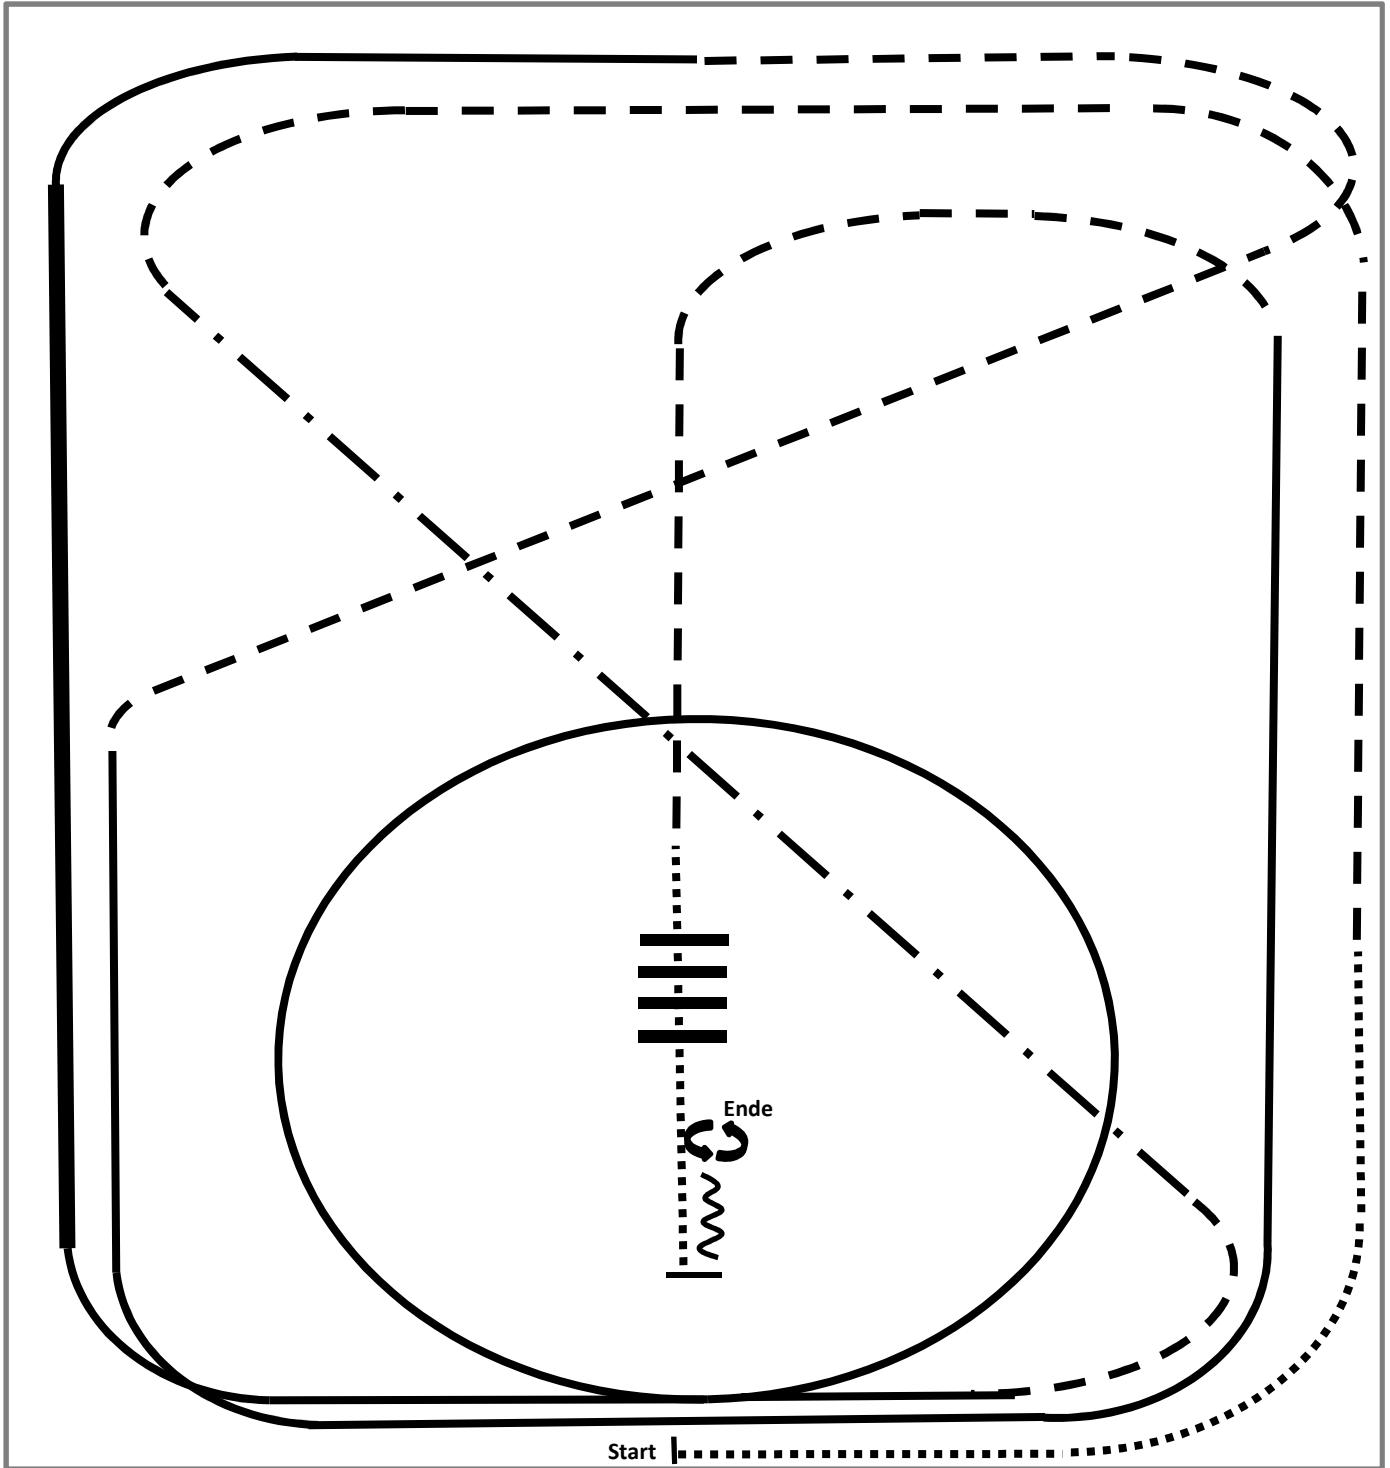

**2015 Ranch Riding Pattern 16 (Arenagröße mind. 20x40):
LK 4/5 A/B**

1.Walk	7.Lope left lead
2.Trot	8.Trot
3.Ext.Trot, Trot	9.Walk
4.Lope right lead	10.Walk over
5.Ext. Lope right lead, Lope right lead	11.Stop, Back
6.Trot	12.Turn left 180°
	13.Turn right 180°

	Back
	Lope
	Ext. Lope
	Trot
	Ext. Trot
	Walk
	Lead change flying/simple