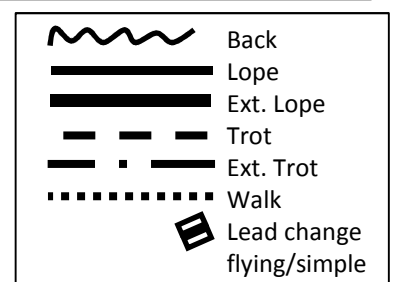

2015 Ranch Riding Pattern 1 (Arenagröße mind. 20x40): Q LK 1/2 A/B

- 1.Walk
- 2.Trot
- 3.Ext. Trot, Stop
- 4.Turn left 360°
- 5.Lope left lead
- 6.Change leads
- 7.Lope right lead

- 8.Ext. Lope right lead
- 9.Lope right lead
- 10.Ext. Trot
- 11.Walk over
- 12.Stop, Back