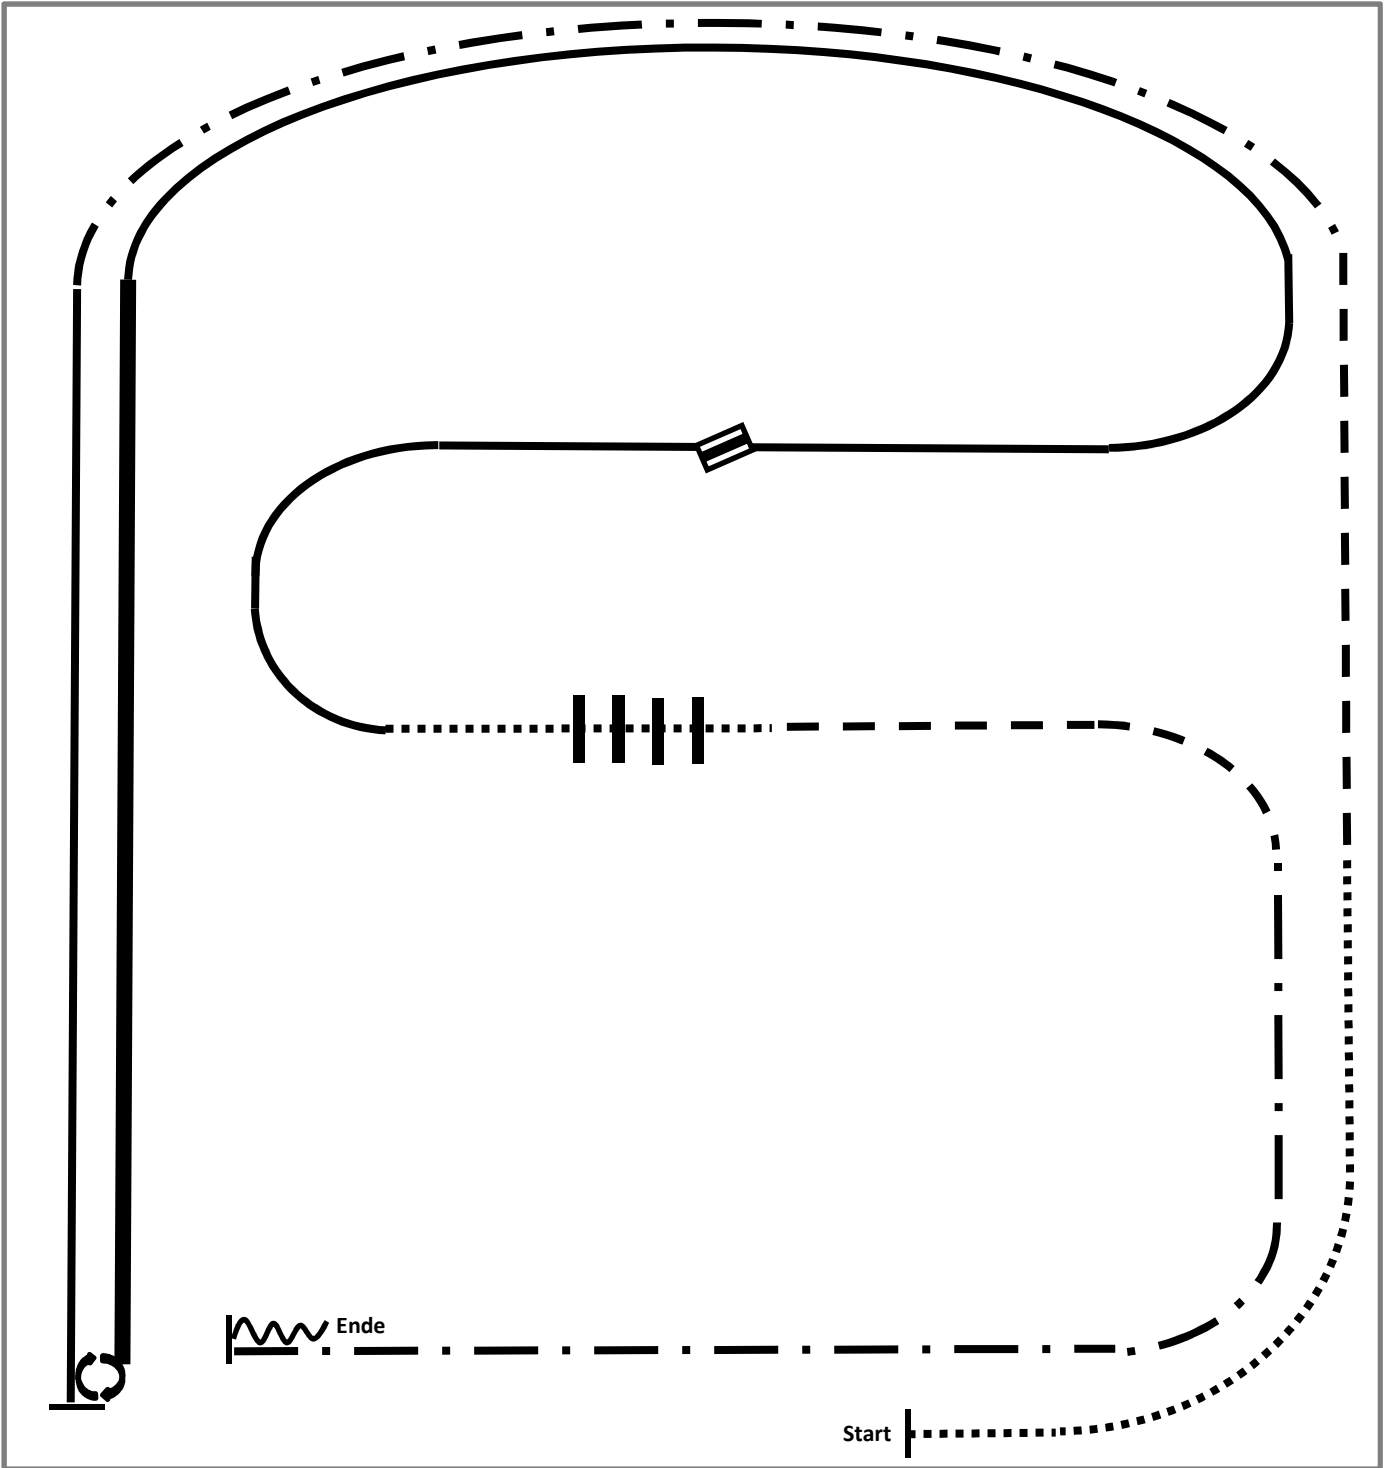

2015 Ranch Riding Pattern 1 (Arenagröße mind. 20x40): Q LK 1/2 A/B

- 1.Walk
- 2.Trot
- 3.Ext. Trot, Stop
- 4.Turn left 360°
- 5.Lope left lead
- 6.Change leads
- 7.Lope right lead

- 8.Ext. Lope right lead
- 9.Lope right lead
- 10.Ext. Trot
- 11.Walk over
- 12.Stop, Back

2015 Ranch Riding Pattern 2 (Arenagröße mind. 20x40): Q LK 1/2 A/B

1.Walk

2.Trot

3.Ext. Trot

4.Lope left lead

5.Stop, turn right 540°

6.Ext. Lope right lead

7.Lope right lead

8.Change leads. Lope left lead

9.Walk

10.Walk over

11.Trot

12.Ext. Trot

13.Stop, Back

	Back
	Lope
	Ext. Lope
	Trot
	Ext. Trot
	Walk
	Lead change flying/simple

2015 Ranch Riding Pattern 3 (Arenagröße mind. 20x40): LK 1-3 A/B