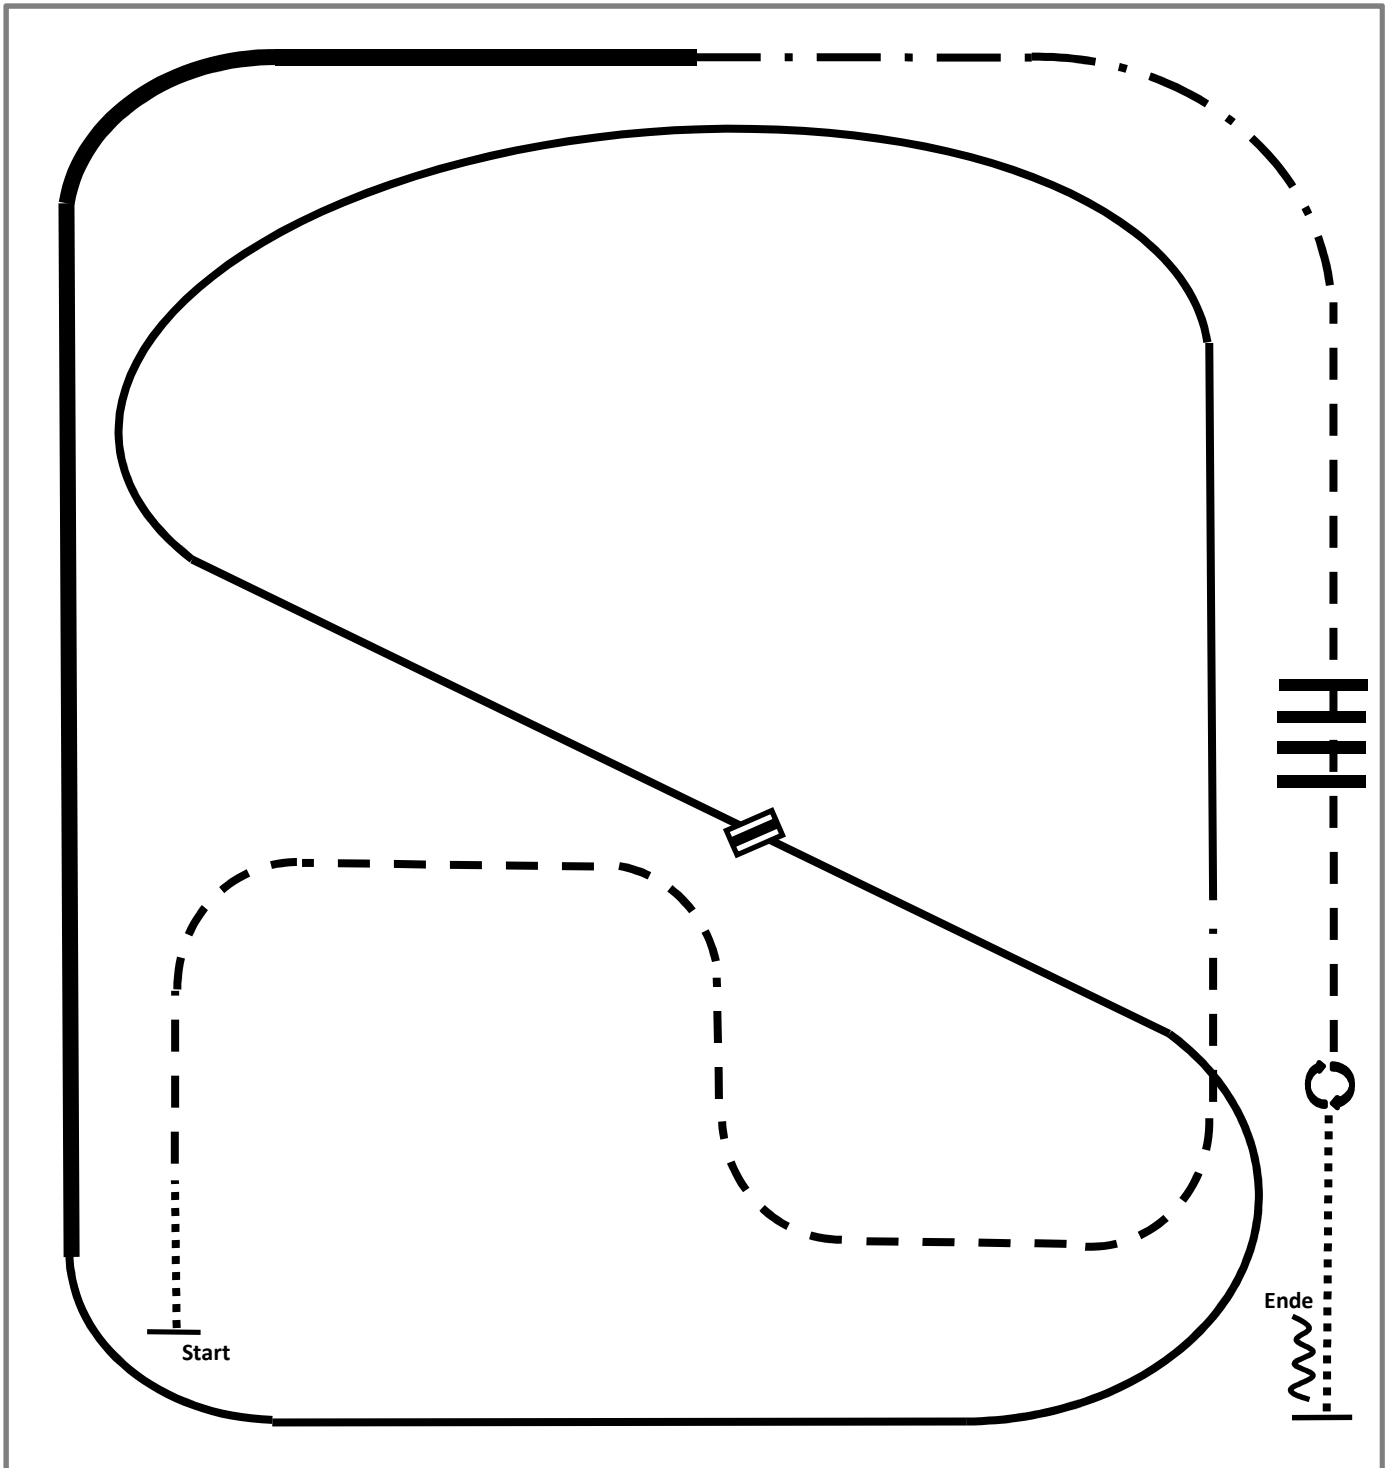

2015 Ranch Riding Pattern 1 (Arenagröße mind. 20x40): Q LK 1/2 A/B

- 1.Walk
- 2.Trot
- 3.Ext. Trot, Stop
- 4.Turn left 360°
- 5.Lope left lead
- 6.Change leads
- 7.Lope right lead

- 8.Ext. Lope right lead
- 9.Lope right lead
- 10.Ext. Trot
- 11.Walk over
- 12.Stop, Back

2015 Ranch Riding Pattern 2 (Arenagröße mind. 20x40): Q LK 1/2 A/B

1.Walk

2.Trot

3.Ext. Trot

4.Lope left lead

5.Stop, turn right 540°

6.Ext. Lope right lead

7.Lope right lead

8.Change leads. Lope left lead

9.Walk

10.Walk over

11.Trot

12.Ext. Trot

13.Stop, Back

	Back
	Lope
	Ext. Lope
	Trot
	Ext. Trot
	Walk
	Lead change flying/simple

2015 Ranch Riding Pattern 3 (Arenagröße mind. 20x40): LK 1-3 A/B

	Back
	Lope
	Ext. Lope
	Trot
	Ext. Trot
	Walk
	Lead change flying/simple

2015 Ranch Riding Pattern 4 (Arenagröße mind. 20x40): LK 1-3 A/B

- 1.Walk
- 2.Trot
- 3.Lope left lead
- 4.Change leads
- 5.Lope right lead
- 6.Ext. Lope right lead
- 7.Ext. Trot