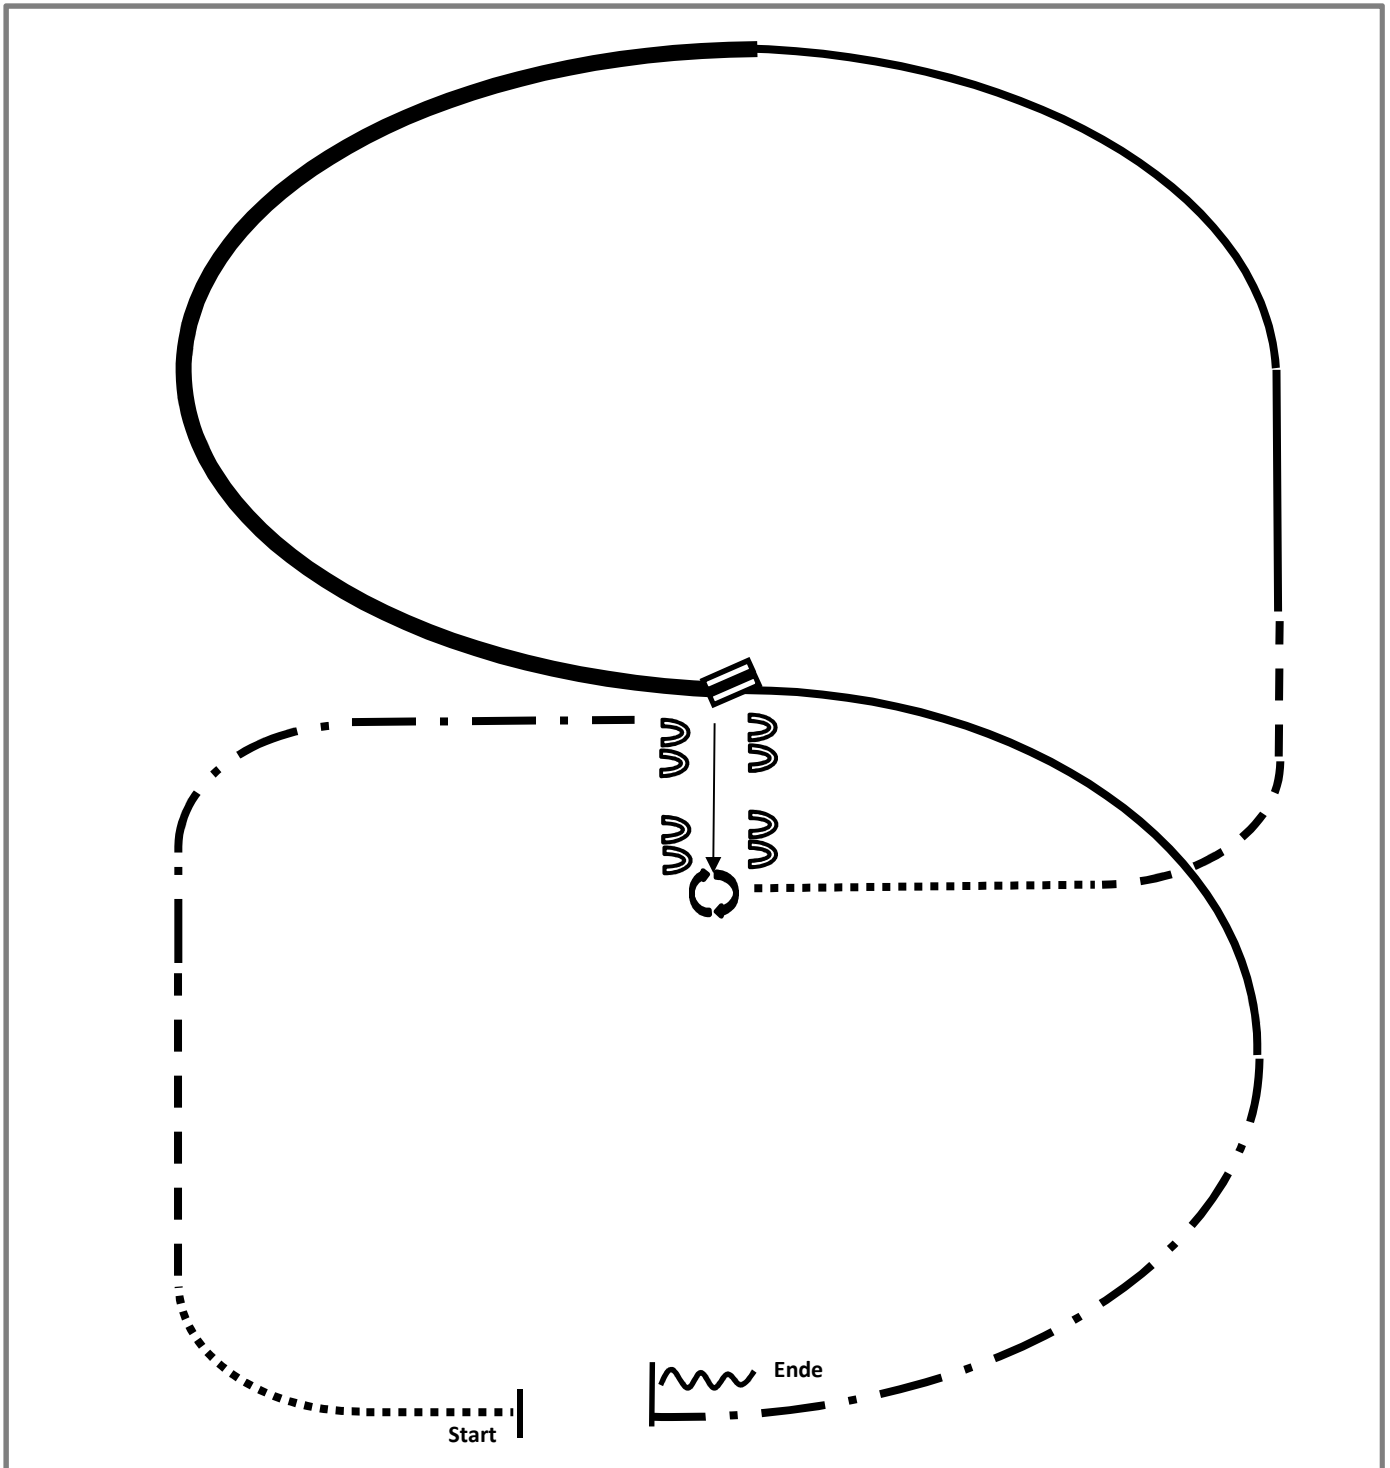

2015 Ranch Riding Pattern 1 (Arenagröße mind. 20x40): Q LK 1/2 A/B

- 1.Walk
- 2.Trot
- 3.Ext. Trot, Stop
- 4.Turn left 360°
- 5.Lope left lead
- 6.Change leads
- 7.Lope right lead

- 8.Ext. Lope right lead
- 9.Lope right lead
- 10.Ext. Trot
- 11.Walk over
- 12.Stop, Back

2015 Ranch Riding Pattern 2 (Arenagröße mind. 20x40): Q LK 1/2 A/B

1.Walk

2.Trot

3.Ext. Trot

4.Lope left lead

5.Stop, turn right 540°

6.Ext. Lope right lead

7.Lope right lead

8.Change leads. Lope left lead

9.Walk

10.Walk over

11.Trot

12.Ext. Trot

13.Stop, Back

	Back
	Lope
	Ext. Lope
	Trot
	Ext. Trot
	Walk
	Lead change flying/simple

2015 Ranch Riding Pattern 3 (Arenagröße mind. 20x40): LK 1-3 A/B

	Back
	Lope
	Ext. Lope
	Trot
	Ext. Trot
	Walk
	Lead change flying/simple

2015 Ranch Riding Pattern 4 (Arenagröße mind. 20x40): LK 1-3 A/B

- 1.Walk
- 2.Trot
- 3.Lope left lead
- 4.Change leads
- 5.Lope right lead
- 6.Ext. Lope right lead
- 7.Ext. Trot