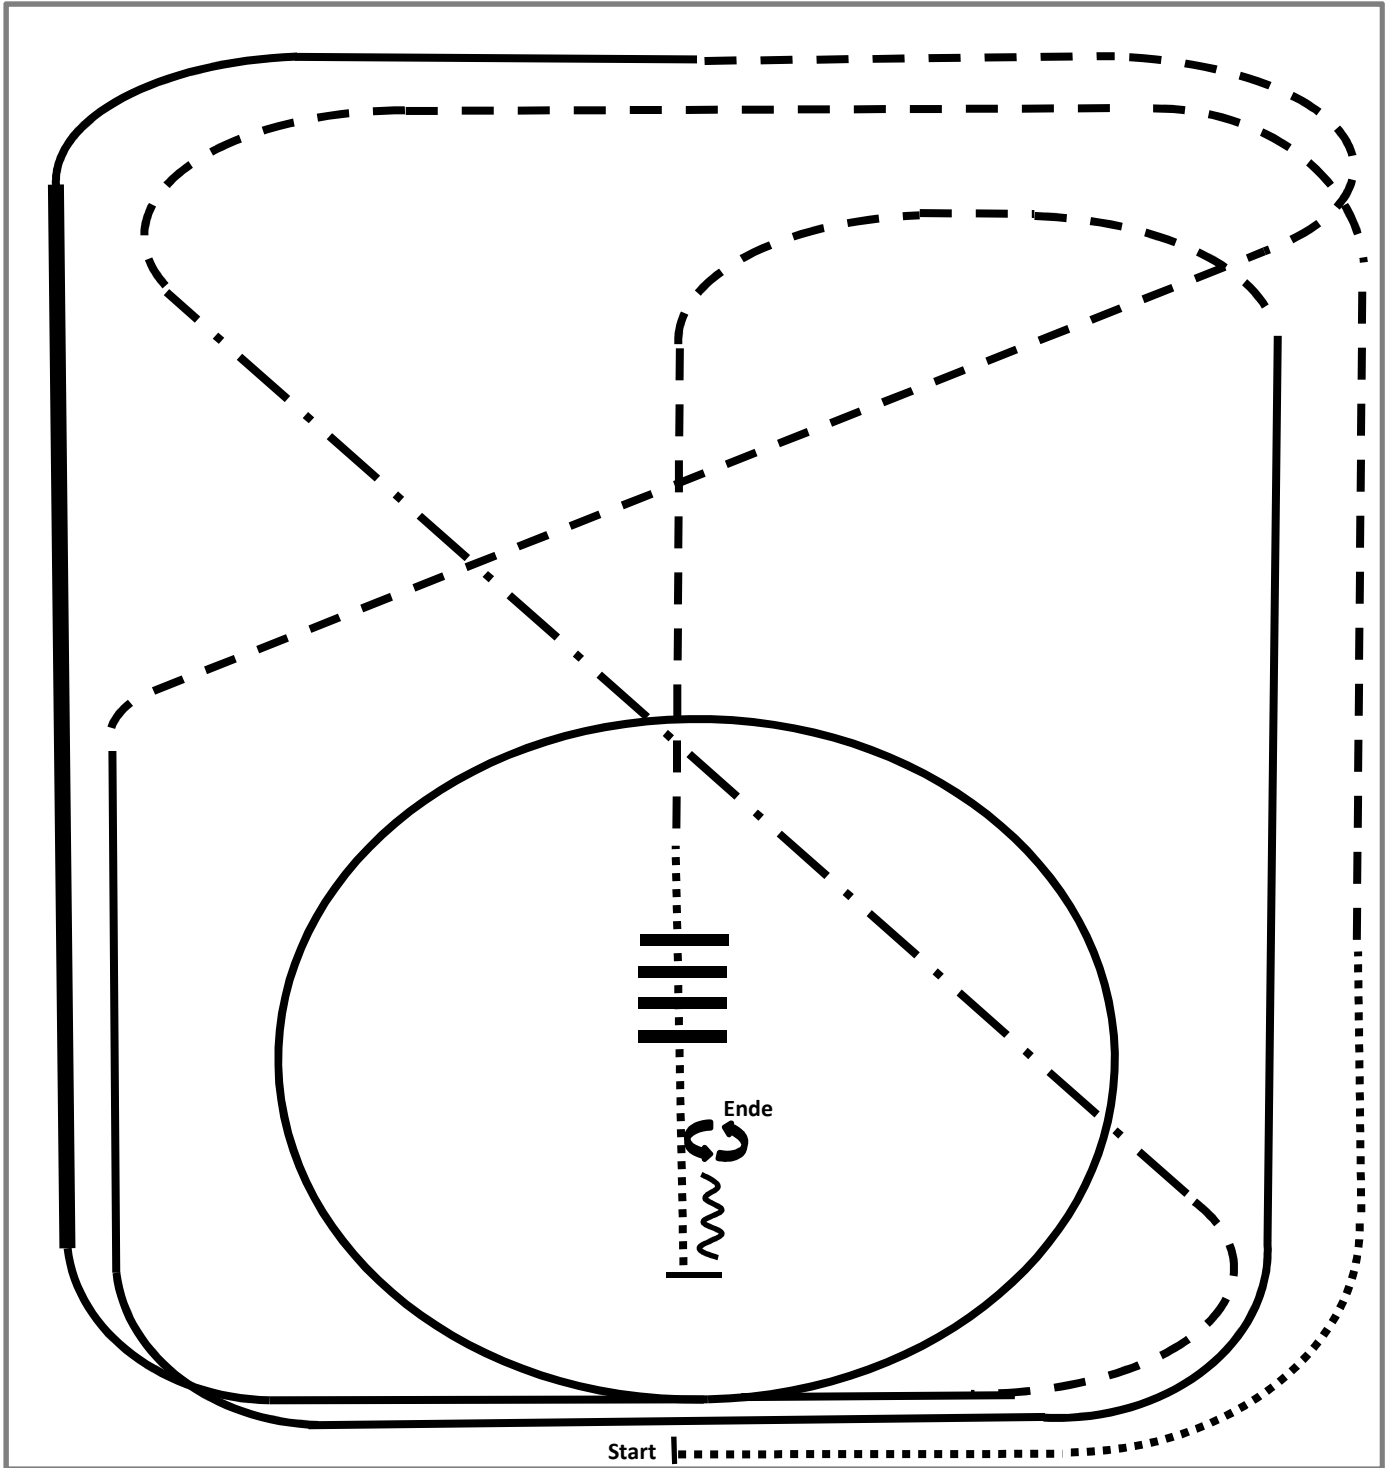

2015 Ranch Riding Pattern 16 (Arenagröße mind. 20x40): LK 4/5 A/B

- 1.Walk
- 2.Trot
- 3.Ext.Trot, Trot
- 4.Lope right lead
- 5.Ext. Lope right lead,
  Lope right lead
- 6.Trot

- 7.Lope left lead
- 8.Trot
- 9.Walk
- 10.Walk over
- 11.Stop, Back
- 12.Turn left 180°
- 13.Turn right 180°

	Back
	Lope
	Ext. Lope
	Trot
	Ext. Trot
	Walk
	Lead change flying/simple