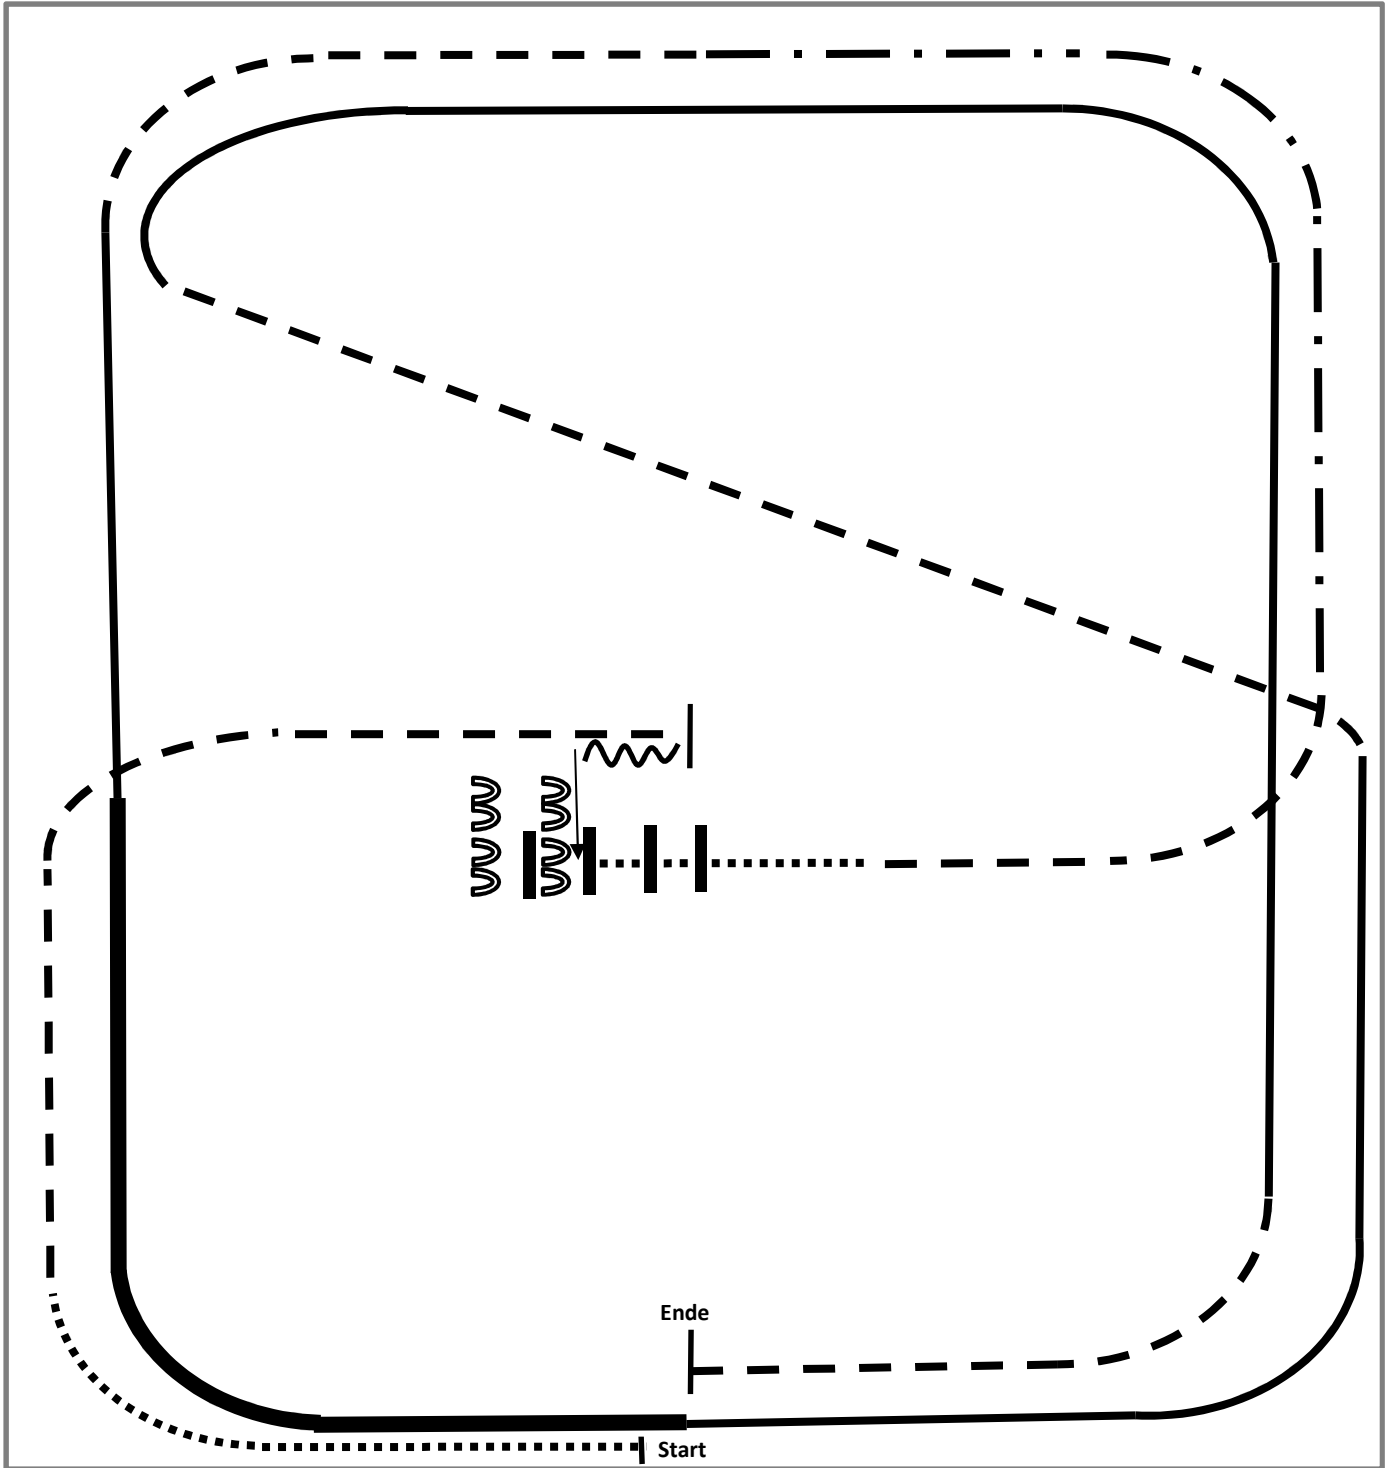

2015 Ranch Riding Pattern 17 (Arenagröße mind. 20x40): LK 4/5 A/B

- 1.Walk
- 2.Trot
- 3.Stop, Back
- 4.Sidepass right ½ way
- 5.Walk over
- 6.Trot
- 7.Ext. Trot, Trot

- 8.Lope left lead
- 9.Ext. Lope left lead
- 10.Lope left lead
- 11.Trot
- 12.Lope right lead
- 13.Jog, Stop

	Back
	Lope
	Ext. Lope
	Trot
	Ext. Trot
	Walk
	Lead change flying/simple