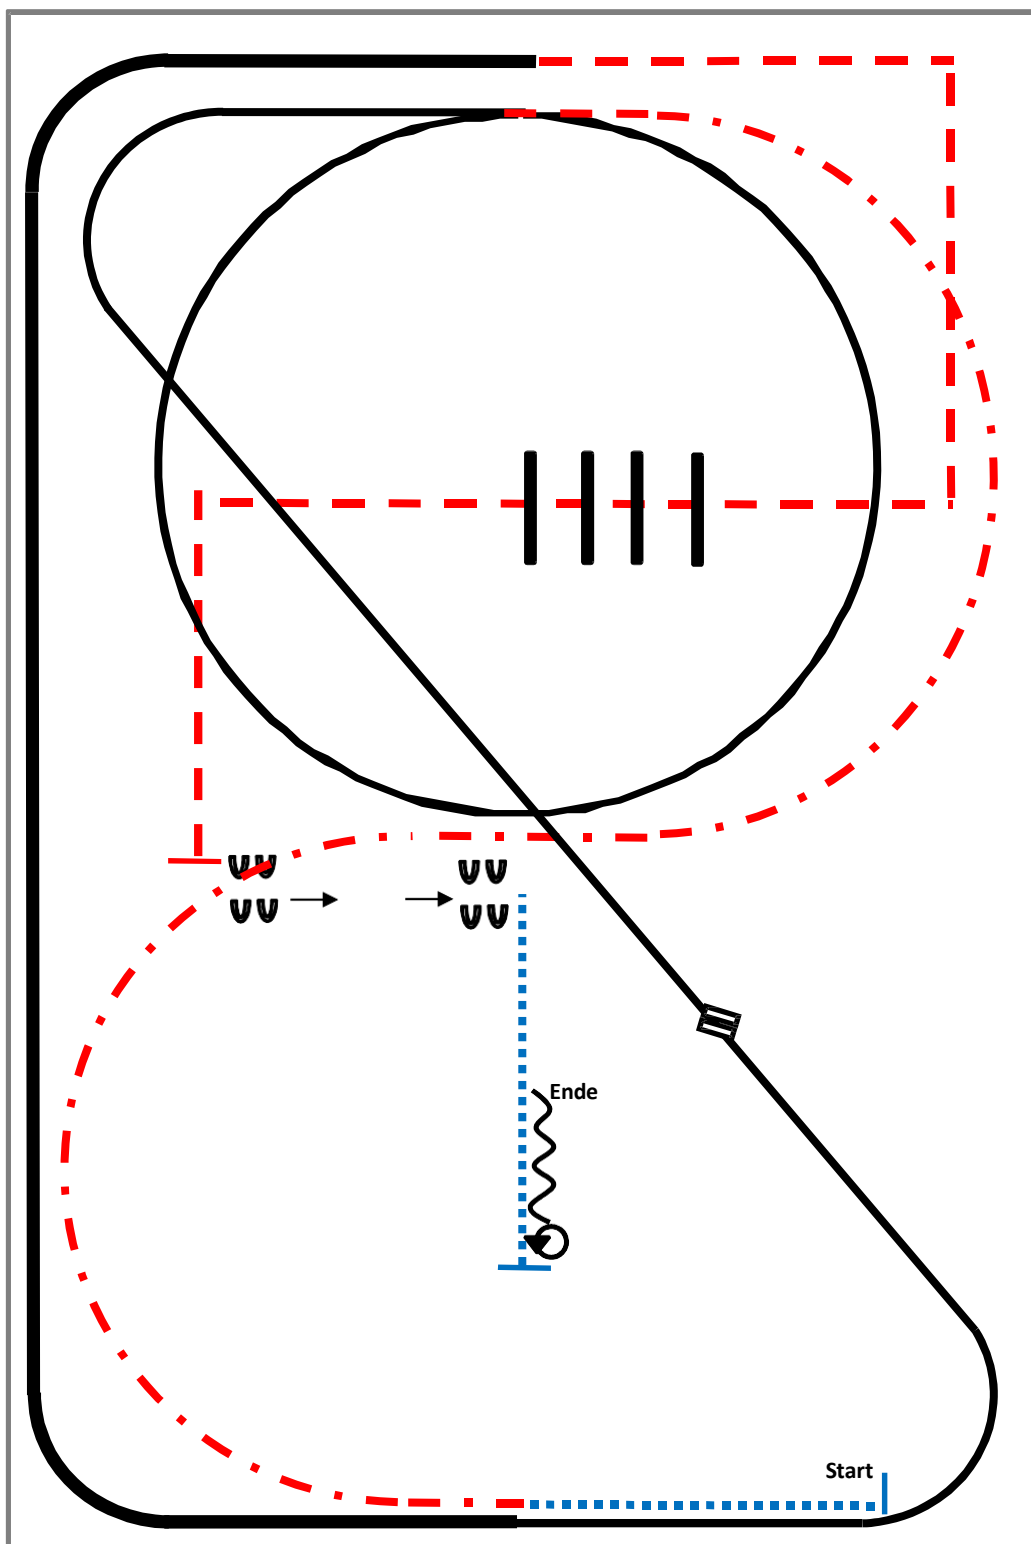

Pattern RR 2017 #1: LK 3 A/B (auch für Hallen und Plätze 20x40m geeignet)

- 1) Walk.
- 2) Trot.
- 3) Lope left lead circle, lope.
- 4) Lead change in the center.
- 5) Lope right lead.
- 6) Extended lope.
- 7) Trot.
- 8) Extended trot.
- 9) Stop, back.
- 10) 360° turns each direction either way first.

	Back
	Lope
	Ext. Lope
	Trot
	Ext. Trot
	Walk
	Lead change flying/simple

Pattern RR 2017 #2: LK 3 A/B (auch für Hallen und Plätze 20x40m geeignet)

- 1) Walk.
- 2) Extended trot, trot.
- 3) Lope left lead one circle, lope left lead.
- 4) Lead change.
- 5) Lope right lead.
- 6) Extended lope.
- 7) Trot corners.
- 8) Trot over, trot.
- 9) Stop, sidepass left.
- 10) Walk, stop.
- 11) 360° turn right or left, back.

	Back
	Lope
	Ext. Lope
	Trot
	Ext. Trot
	Walk
	Lead change flying/simple

Pattern RR 2017 #3: LK 3 A/B (auch für Hallen und Plätze 20x40m geeignet)

- 1) Walk, stop.
- 2) Sidepass right.
- 3) Walk, stop, back.
- 4) Trot.
- 5) Extended trot, trot.
- 6) Lope left lead.
- 7) Extended lope, lope.
- 8) Lead change.
- 9) Lope right lead.
- 10) Trot corners.
- 11) Stop, 360° turn left or right, walk, stop.

	Back
	Lope
	Ext. Lope
	Trot
	Ext. Trot
	Walk
	Lead change flying/simple

Pattern RR 2017 #4: LK 3 A/B (auch für Hallen und Plätze 20x40m geeignet)

- 1)Trot.
- 2)Stop, 180° turns each direction either way first.
- 3)Back.
- 4)Lope left lead.
- 5)Extended lope, lope.
- 6)Lead change.
- 7)Lope right lead.
- 8)Trot, trot over.
- 9)Extended trot.
- 10) Walk, stop.