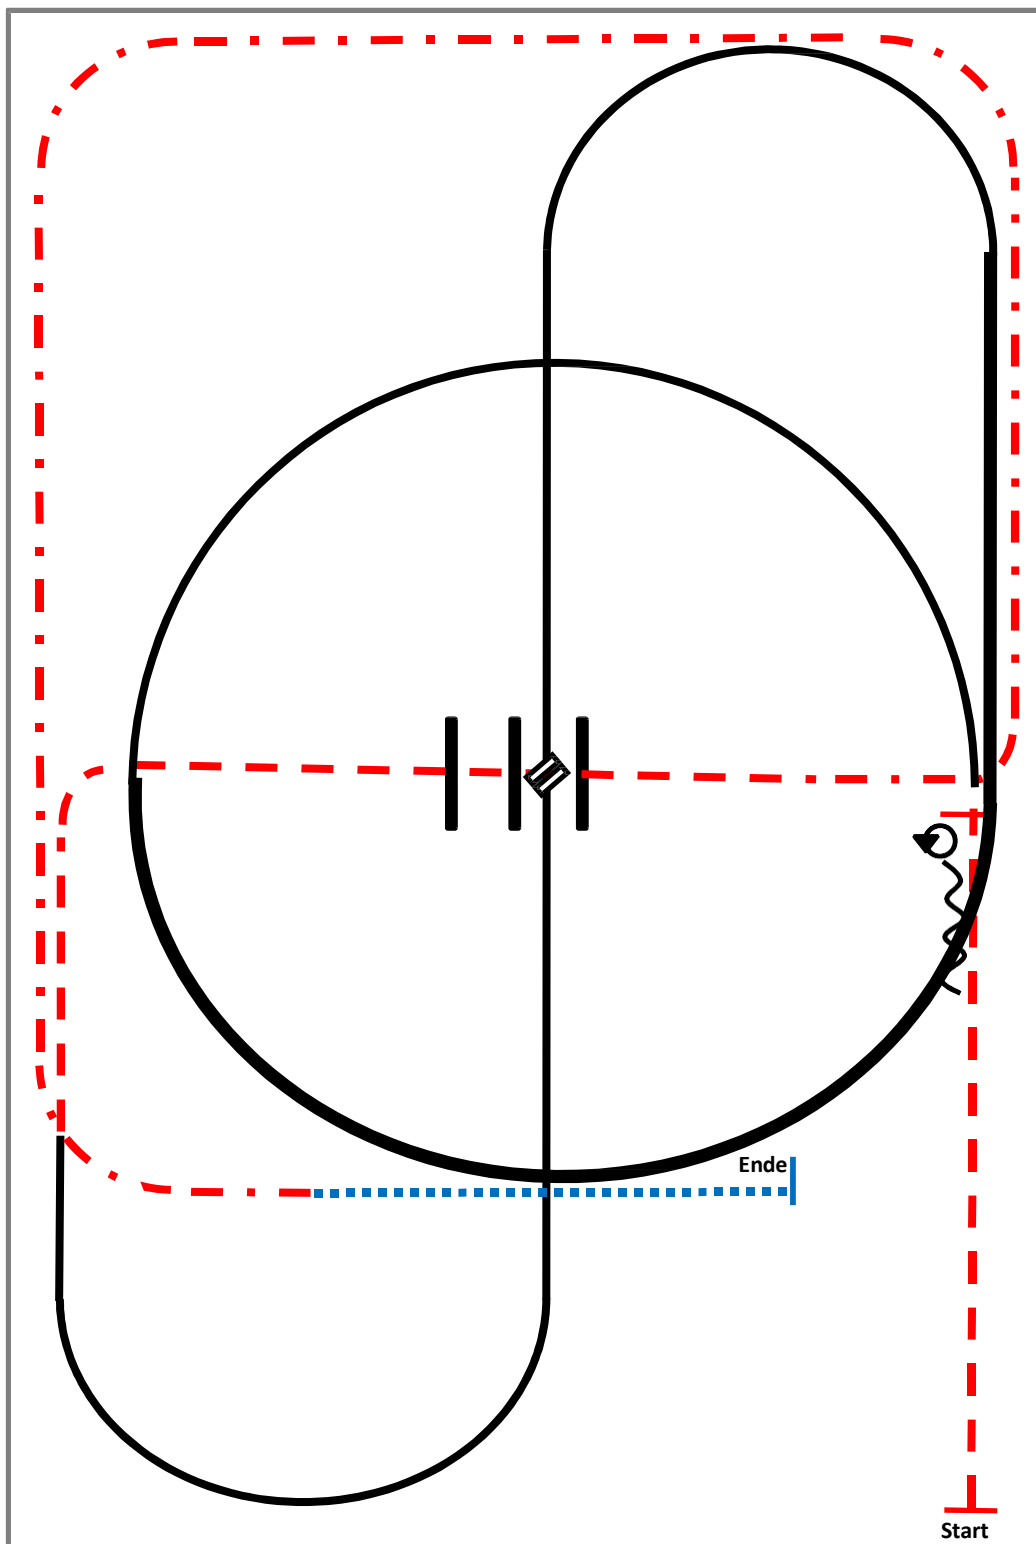

Pattern RR 2017 #1: LK 3 A/B (auch für Hallen und Plätze 20x40m geeignet)

- 1) Walk.
- 2) Trot.
- 3) Lope left lead circle, lope.
- 4) Lead change in the center.
- 5) Lope right lead.
- 6) Extended lope.
- 7) Trot.
- 8) Extended trot.
- 9) Stop, back.
- 10) 360° turns each direction either way first.

	Back
	Lope
	Ext. Lope
	Trot
	Ext. Trot
	Walk
	Lead change flying/simple

Pattern RR 2017 #2: LK 3 A/B (auch für Hallen und Plätze 20x40m geeignet)

- 1) Walk.
- 2) Extended trot, trot.
- 3) Lope left lead one circle, lope left lead.
- 4) Lead change.
- 5) Lope right lead.
- 6) Extended lope.
- 7) Trot corners.
- 8) Trot over, trot.
- 9) Stop, sidepass left.
- 10) Walk, stop.
- 11) 360° turn right or left, back.

	Back
	Lope
	Ext. Lope
	Trot
	Ext. Trot
	Walk
	Lead change flying/simple

Pattern RR 2017 #3: LK 3 A/B (auch für Hallen und Plätze 20x40m geeignet)

- 1) Walk, stop.
- 2) Sidepass right.
- 3) Walk, stop, back.
- 4) Trot.
- 5) Extended trot, trot.
- 6) Lope left lead.
- 7) Extended lope, lope.
- 8) Lead change.
- 9) Lope right lead.
- 10) Trot corners.
- 11) Stop, 360° turn left or right, walk, stop.

	Back
	Lope
	Ext. Lope
	Trot
	Ext. Trot
	Walk
	Lead change flying/simple

Pattern RR 2017 #4: LK 3 A/B (auch für Hallen und Plätze 20x40m geeignet)

- 1)Trot.
- 2)Stop, 180° turns each direction either way first.
- 3)Back.
- 4)Lope left lead.
- 5)Extended lope, lope.
- 6)Lead change.
- 7)Lope right lead.
- 8)Trot, trot over.
- 9)Extended trot.
- 10) Walk, stop.