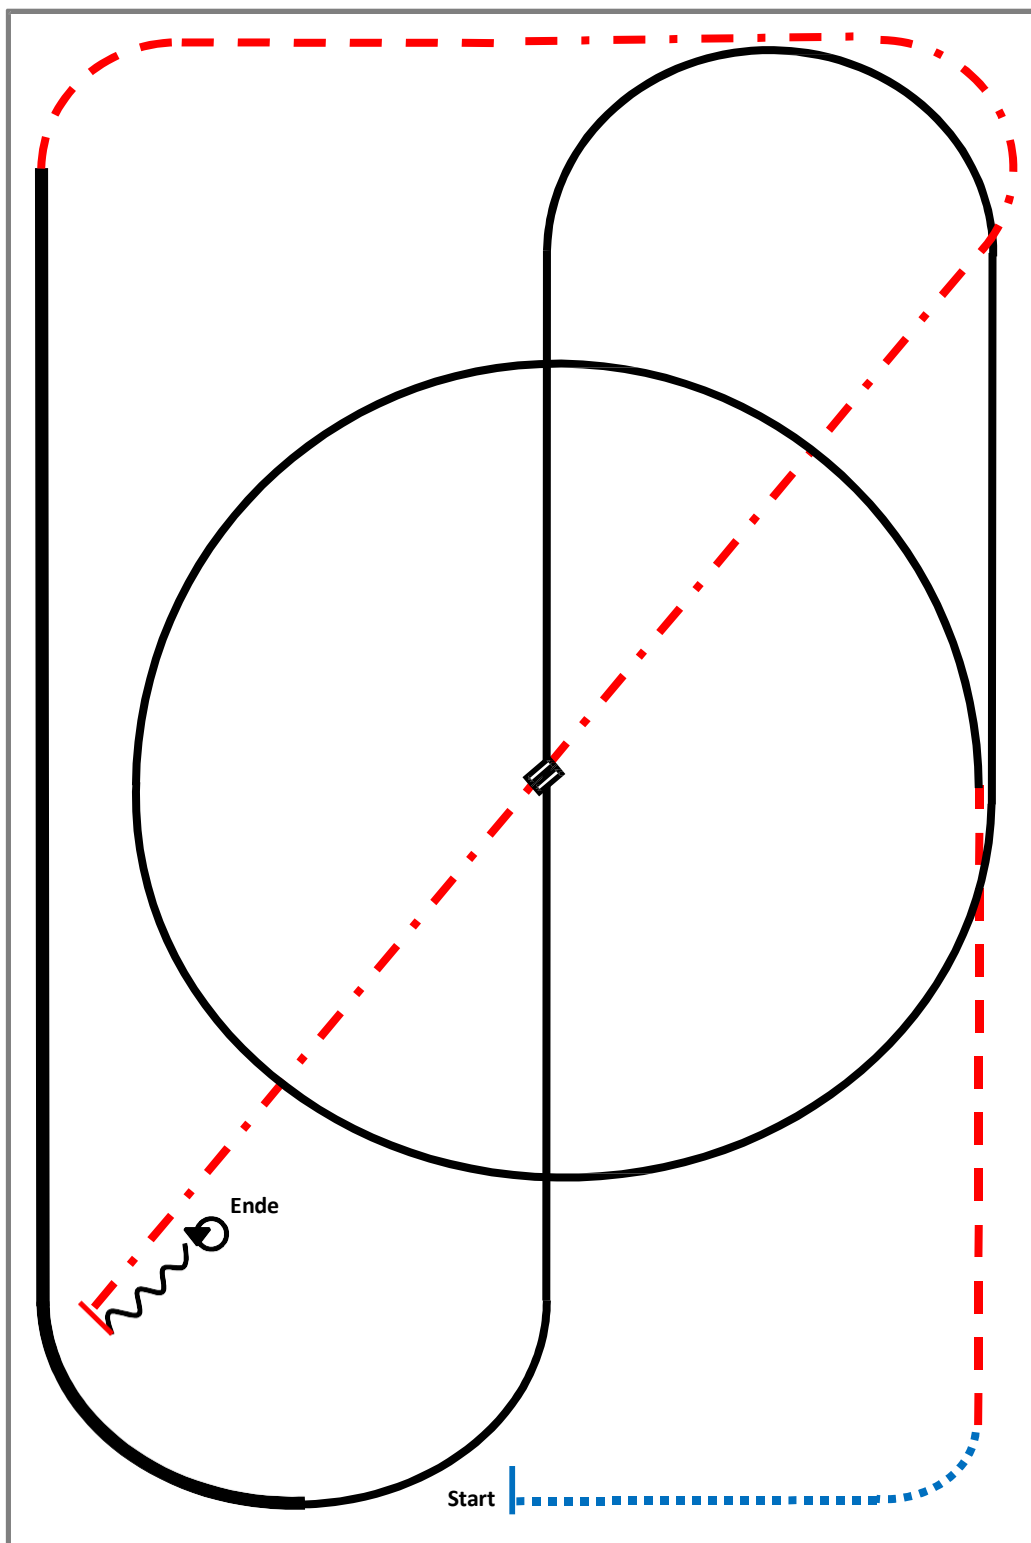

Pattern RR 2017 #1: LK 3 A/B (auch für Hallen und Plätze 20x40m geeignet)

- 1) Walk.
- 2) Trot.
- 3) Lope left lead circle, lope.
- 4) Lead change in the center.
- 5) Lope right lead.
- 6) Extended lope.
- 7) Trot.
- 8) Extended trot.
- 9) Stop, back.
- 10) 360° turns each direction either way first.

	Back
	Lope
	Ext. Lope
	Trot
	Ext. Trot
	Walk
	Lead change flying/simple

Pattern RR 2017 #2: LK 3 A/B (auch für Hallen und Plätze 20x40m geeignet)

- 1) Walk.
- 2) Extended trot, trot.
- 3) Lope left lead one circle, lope left lead.
- 4) Lead change.
- 5) Lope right lead.
- 6) Extended lope.
- 7) Trot corners.
- 8) Trot over, trot.
- 9) Stop, sidepass left.
- 10) Walk, stop.
- 11) 360° turn right or left, back.

	Back
	Lope
	Ext. Lope
	Trot
	Ext. Trot
	Walk
	Lead change flying/simple

Pattern RR 2017 #3: LK 3 A/B (auch für Hallen und Plätze 20x40m geeignet)

- 1) Walk, stop.
- 2) Sidepass right.
- 3) Walk, stop, back.
- 4) Trot.
- 5) Extended trot, trot.
- 6) Lope left lead.
- 7) Extended lope, lope.
- 8) Lead change.
- 9) Lope right lead.
- 10) Trot corners.
- 11) Stop, 360° turn left or right, walk, stop.

	Back
	Lope
	Ext. Lope
	Trot
	Ext. Trot
	Walk
	Lead change flying/simple

Pattern RR 2017 #4: LK 3 A/B (auch für Hallen und Plätze 20x40m geeignet)

- 1)Trot.
- 2)Stop, 180° turns each direction either way first.
- 3)Back.
- 4)Lope left lead.
- 5)Extended lope, lope.
- 6)Lead change.
- 7)Lope right lead.
- 8)Trot, trot over.
- 9)Extended trot.
- 10) Walk, stop.