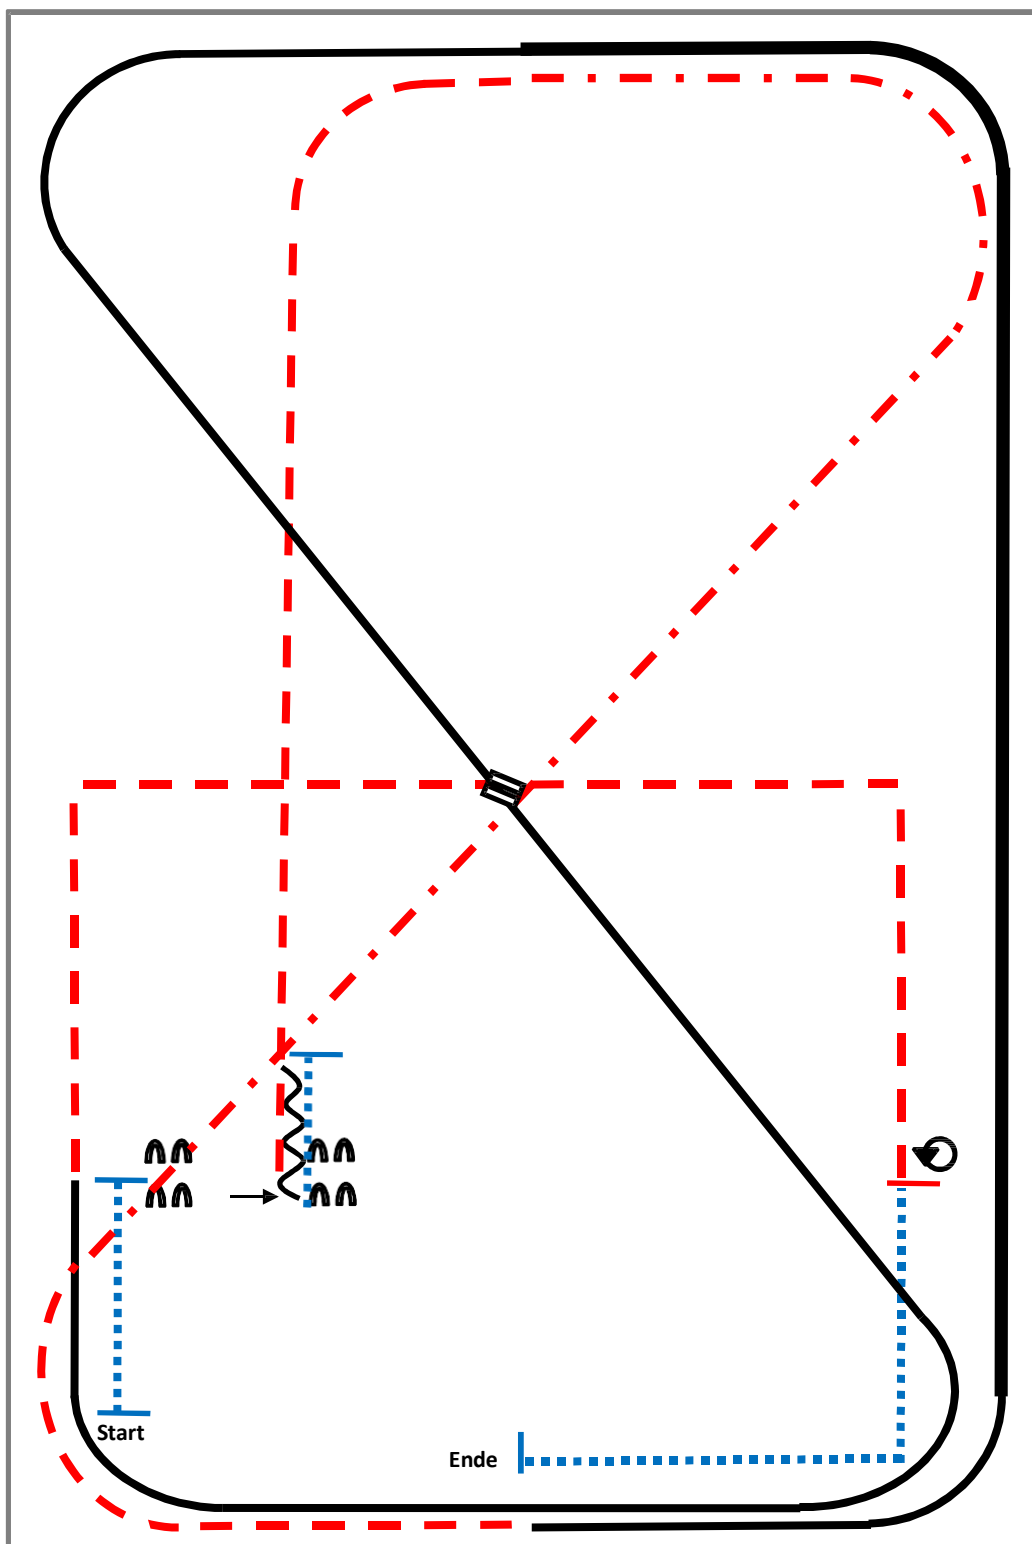

Pattern RR 2017 #1: LK 3 A/B (auch für Hallen und Plätze 20x40m geeignet)

- 1) Walk.
- 2) Trot.
- 3) Lope left lead circle, lope.
- 4) Lead change in the center.
- 5) Lope right lead.
- 6) Extended lope.
- 7) Trot.
- 8) Extended trot.
- 9) Stop, back.
- 10) 360° turns each direction either way first.

	Back
	Lope
	Ext. Lope
	Trot
	Ext. Trot
	Walk
	Lead change flying/simple

Pattern RR 2017 #2: LK 3 A/B (auch für Hallen und Plätze 20x40m geeignet)

- 1) Walk.
- 2) Extended trot, trot.
- 3) Lope left lead one circle, lope left lead.
- 4) Lead change.
- 5) Lope right lead.
- 6) Extended lope.
- 7) Trot corners.
- 8) Trot over, trot.
- 9) Stop, sidepass left.
- 10) Walk, stop.
- 11) 360° turn right or left, back.

	Back
	Lope
	Ext. Lope
	Trot
	Ext. Trot
	Walk
	Lead change flying/simple

Pattern RR 2017 #3: LK 3 A/B (auch für Hallen und Plätze 20x40m geeignet)

- 1) Walk, stop.
- 2) Sidepass right.
- 3) Walk, stop, back.
- 4) Trot.
- 5) Extended trot, trot.
- 6) Lope left lead.
- 7) Extended lope, lope.
- 8) Lead change.
- 9) Lope right lead.
- 10) Trot corners.
- 11) Stop, 360° turn left or right, walk, stop.

	Back
	Lope
	Ext. Lope
	Trot
	Ext. Trot
	Walk
	Lead change flying/simple

Pattern RR 2017 #4: LK 3 A/B (auch für Hallen und Plätze 20x40m geeignet)

- 1)Trot.
- 2)Stop, 180° turns each direction either way first.
- 3)Back.
- 4)Lope left lead.
- 5)Extended lope, lope.
- 6)Lead change.
- 7)Lope right lead.
- 8)Trot, trot over.
- 9)Extended trot.
- 10) Walk, stop.